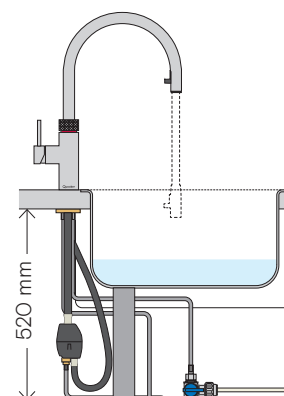

Flex Krom

Flex-hanen har en fleksibel udtræksslange, som f.eks. er praktisk, når du skal ud i alle hjørner af en stor vask. Udover varmt, koldt og 100 °C kogende vand kan Flex også levere afkølet filtreret vand med brus, hvis du tilføjer en CUBE køleenhed.

Overflader

Beskrivelse

● Krom	Blank, sølvfarvet finish.
● Rustfrit stål	Mere mat overflade end krom.
● Black	Mat, sort finish med PVD-coating, ekstra slidstærk over for ridser.

Tekniske specifikationer

Hul-mål	Ø35 mm
Maks. bordpladetykkelse	50 mm
Maks. anbefalet varmtvandstemperatur	60 °C
Mulighed for roset	Ja
Hul-mål roset	Ø35 mm
Ydermål roset	Ø60 mm