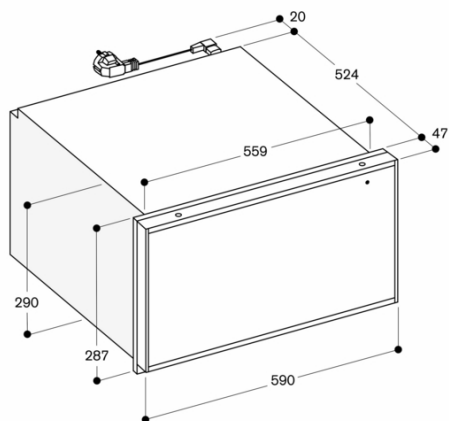

WS462102
Kulinarisk varmeskuffe serie 400
Glasfront i Gaggenau Antracit
Bredde 60 cm, højde 29 cm
skabt den 2023-04-26
Side 2