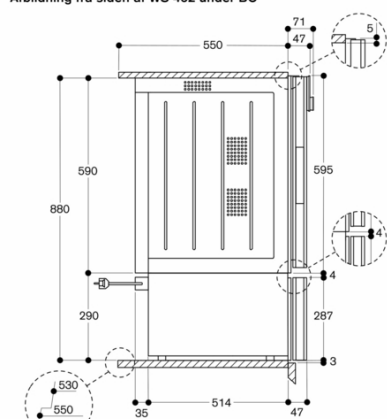

Planlægnings råd:
Panelets overflade strækker sig 47 mm ud fra skabskorp
Installation af BS/BM/CM direkte over WS i 59 cm niche uden mellembund
Stikkontakten kan placeres bag apparatet

Tilslutninger
I alt: 0.82 kW
Tilslutningskabel 1.8 m, med stik

Egenskaber
Installation
Indbygning
Farve / Materiale
Antracit
Maksimum antal af tallerkner (28 cm)
12
Maksmalt antal espressokopper
192
Produktmål (HxBxD)
290 x 590 x 514
Dimension af pakket produkt
400 x 660 x 700
Nichemål ved indbygning (H x B x D)
290 x 560 x 550
EAN-kode
4242006299330
Strømstyrke
10
Elementspænding
220-240
Frekvens
50; 60
Stiktype
Schukostik med jord
Medleveret tilbehør

Forbrugs- og tilslutningsegenskaber
skabt den 2023-04-26
Side 1

Alternative farver

WS462102
Glasfront i Gaggenau Antracit
Bredde 60 cm, højde 29 cm
WS462112
Stål bag glas
Bredde 60 cm, højde 29 cm

WS462102
Kulinarisk varmeskuffe serie 400
Glasfront i Gaggenau Antracit
Bredde 60 cm, højde 29 cm
skabt den 2023-04-26
Side 2

Mål i mm

Afbildning fra siden af WS 462 under BO

Mål i mm