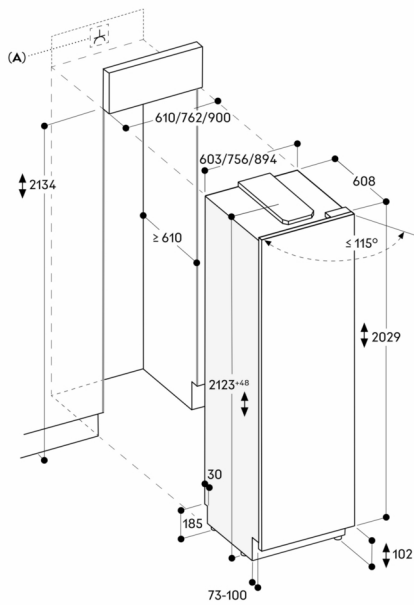

#### Planlægnings råd:

Fladhængsler

Højrehængt låge, kan vendes

Døråbningsvinkel 115°, kan begrænses til 90°

Maks. vægt på dørfront 41 kg

A: Elektrisk tilslutning  
 Maksimummål for dørpanel er baseret på en spalte på 3 mm  
 Frihøjden kan reduceres til 50 mm  
 Mål i mm

Nichebredde 610 mm

Dørpaneltykkelse 19 mm  
 De maksimale dørpanelmål er baseret på en åbning 3 mm med én niche