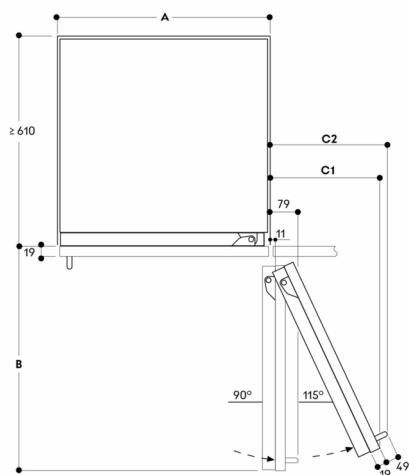

A: Elektrisk tilslutning  
 Maksimummål for dørpanel er baseret på en spalte på 3 mm  
 Frihøjden kan reduceres til 50 mm  
 Mål i mm

Nichebredde 610 mm

Dørpaneltykkelse 19 mm  
 De maksimale dørpanelmål er baseret på en åbning 3 mm med én niche

Mål i mm

Nichebredde 610 mm

Dørpaneltykkelse 19 mm  
 De maksimale dørpanelmål er baseret på en åbning 3 mm med én niche

Mål i mm

A: Ekstra kold køleskuffe  
 B: Skuffe med frisk klima

Mål i mm

## Nichebredde

A	B	C1	C2
457	525	235	265
610	677	299	330
762	830	364	395
900	970	420	442

Tegningen er baseret på en dørfront-tykkelse på 19 mm og et Gaggenau håndtag med en højde på 49 mm

Mål i mm