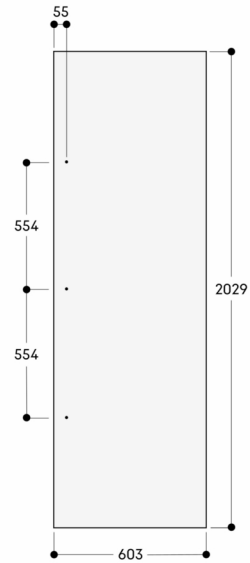

#### Planlægnings råd:

Fladhængsler

Højrehængt låge, kan vendes

Døråbningsvinkel 115°, kan begrænses til 90°

Maks. vægt på dørfront 41 kg

A: Elektrisk tilslutning  
 Maksimummål for dørpanel er baseret på en spalte på 3 mm  
 Frihøjden kan reduceres til 50 mm  
 Mål i mm

Nichebredde 610 mm

Dørpaneltykkelse 19 mm  
 De maksimale dørpanelmål er baseret på en åbning 3 mm med én niche

Mål i mm

Nichebredde 610 mm

Dørpaneltykkelse 19 mm  
 De maksimale dørpanelmål er baseret på en åbning 3 mm med én niche

Mål i mm

A: Ekstra kold køleskuffe  
 B: Skuffe med frisk klima

Mål i mm

## Nichebredde

A	B	C1	C2
457	525	235	265
610	677	299	330
762	830	364	395
900	970	420	442

Tegningen er baseret på en dørfront-tykkelse på 19 mm og et Gaggenau håndtag med en højde på 49 mm

Mål i mm