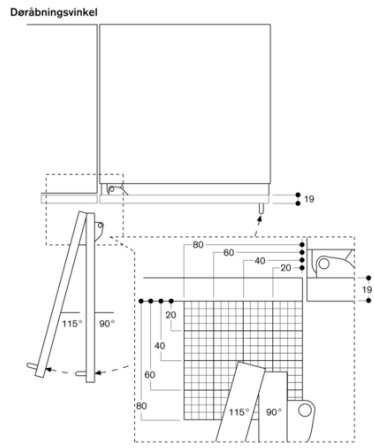

RY492305

Vario køle-/fryseskab serie 400
med friskkølezone tæt ved 0 °C

Fuldt integrerbart

Nichebredde 91.4 cm / Nichehøjde
213.4 cm

Kølesektion med to døre og en fuldt
udtrækkelig fryseskuffe

skabt den 2023-02-09

Side 2