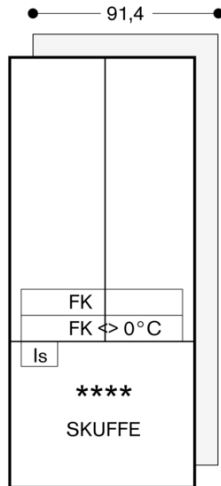

RY492305

Vario køle-/fryseskab serie 400
med friskkølezone tæt ved 0 °C

Fuldt integrerbart

Nichebredde 91.4 cm / Nichehøjde
213.4 cm

Kølesektion med to døre og en fuldt
udtrækkelig fryseskuffe

skabt den 2023-02-09

Side 2