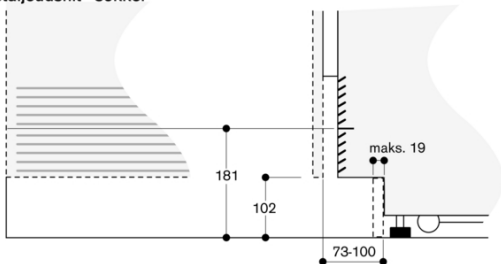

Detaljeudsnit - sokkel

I forhold til apparatets standardhøjde er sokkellistens højde 102 mm.
Maksimal tykkelse af sokkeliste 19 mm.