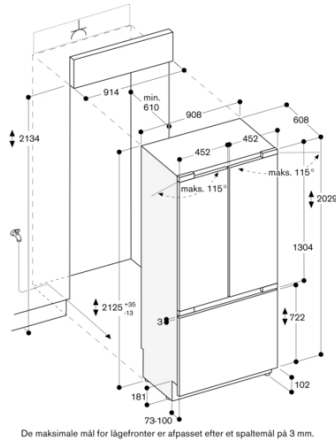

RY492305

Vario køle-/fryseskab serie 400
med friskkølezone tæt ved 0 °C

Fuldt integrerbart

Nichebredde 91.4 cm / Nichehøjde
213.4 cm

Kølesektion med to døre og en fuldt
udtrækkelig fryseskuffe

skabt den 2023-02-09

Side 2