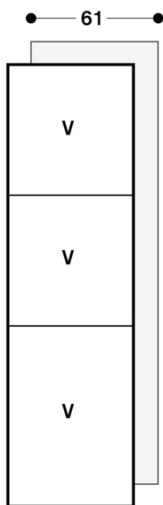

Flaskeopbevaring