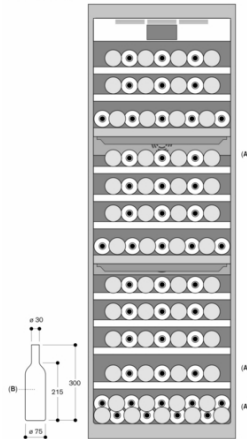

Flaskeopbevaring