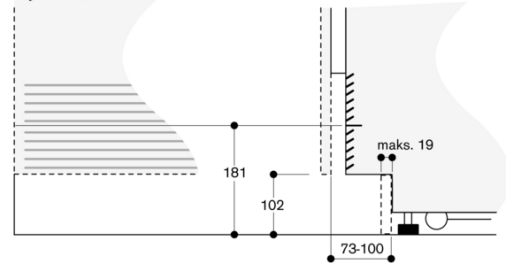

Detaljeudsnit - sokkel