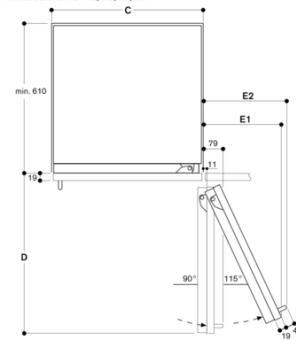

Wandabstand RB 472/RC/RF/RW

Nichebredde	C	D	E1	E2
457 mm	525 mm	235 mm	265 mm	
610 mm	677 mm	299 mm	330 mm	
762 mm	830 mm	364 mm	395 mm	
914 mm	980 mm	428 mm	460 mm	

Døråbningsvinkel