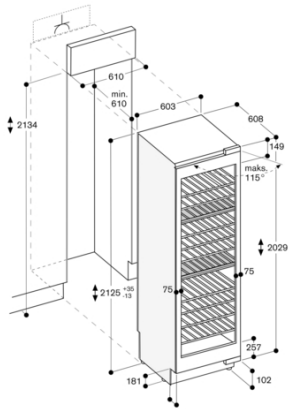

RW466365

Vario vin- og tempereringskab serie 400

Fuldt integrerbart, med glasdør

Nichebredde 61 cm / Nichehøjde 213.4 cm

skabt den 2023-01-19

Side 2