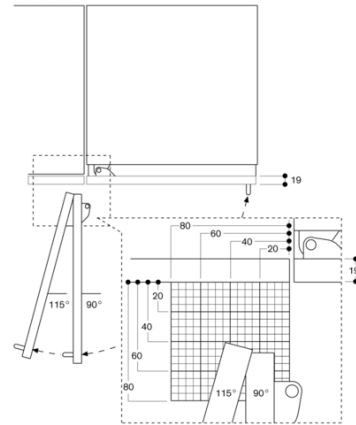

RW466365

Vario vin- og tempereringskab serie 400

Fuldt integrerbart, med glasdør

Nichebredde 61 cm / Nichehøjde 213.4 cm

skabt den 2023-01-19

Side 2

Flaskeopbevaring

Wandabstand RB 472/RC/RF/RW

Nichebredde	C	D	E1	E2
457 mm	525 mm	235 mm	265 mm	
610 mm	677 mm	299 mm	330 mm	
762 mm	830 mm	364 mm	395 mm	
914 mm	980 mm	428 mm	460 mm	

Døråbningsvinkel

Detaljeudsnit - sokkel

I forhold til apparatets standardhøjde er sokkelstens højde 102 mm. Maksimal tykkelse af sokkeliste 19 mm.

GAGGENAU