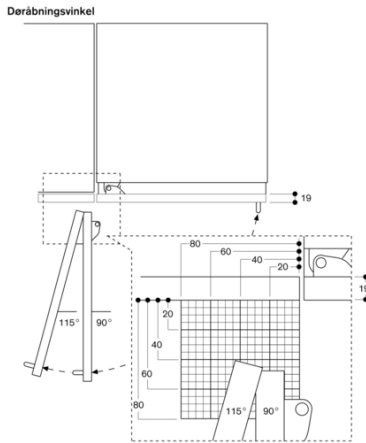

RW414365

Vario vin- og tempereringsskab serie 400

Fuldt integrerbart, med glasdør

Nichebredde 45.7 cm / Nichehøjde 213.4 cm

skabt den 2023-01-19

Side 2

Nichebredde	C	D	E1	E2
457 mm	525 mm	235 mm	265 mm	
610 mm	677 mm	299 mm	330 mm	
762 mm	830 mm	364 mm	395 mm	
914 mm	980 mm	428 mm	460 mm	

Detaljeudsnit - sokkel

I forhold til apparatets standardhøjde er sokkelstens højde 102 mm. Maksimal tykkelse af sokkeliste 19 mm.