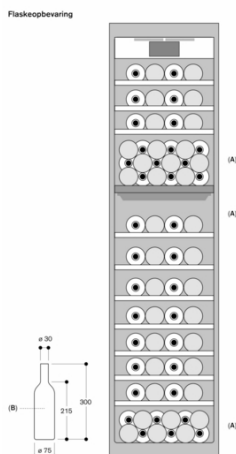

RW414365

Vario vin- og tempereringsskab serie 400

Fuldt integrerbart, med glasdør

Nichebredde 45.7 cm / Nichehøjde 213.4 cm

skabt den 2023-01-19

Side 2

Nichebredde	C	D	E1	E2
457 mm	525 mm	235 mm	265 mm	
610 mm	677 mm	299 mm	330 mm	
762 mm	830 mm	364 mm	395 mm	
914 mm	980 mm	428 mm	460 mm