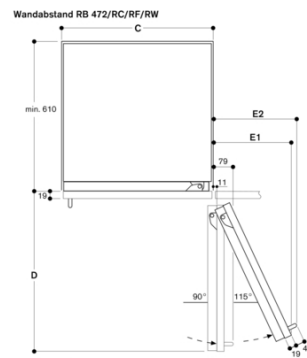

RW414365

Vario vin- og tempereringsskab serie 400

Fuldt integrerbart, med glasdør

Nichebredde 45.7 cm / Nichehøjde 213.4 cm

skabt den 2023-01-19

Side 2

Nichebredde	C	D	E1	E2
457 mm	525 mm	235 mm	265 mm	
610 mm	677 mm	299 mm	330 mm	
762 mm	830 mm	364 mm	395 mm	
914 mm	980 mm	428 mm	460 mm