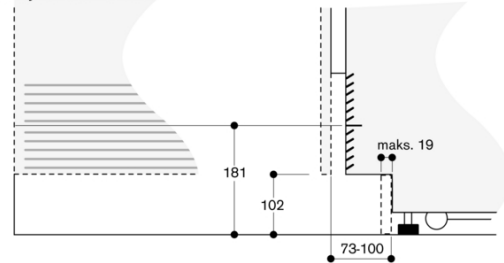

Detaljeudsnit - sokkel

I forhold til apparatets standardhøjde er sokkelstens højde 102 mm. Maksimal tykkelse af sokkeliste 19 mm.