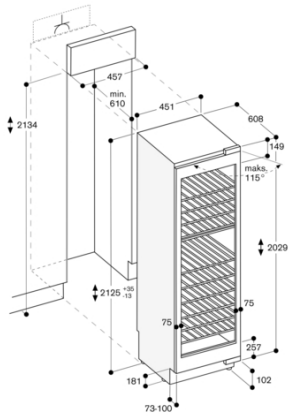

RW414365

Vario vin- og tempereringsskab serie 400

Fuldt integrerbart, med glasdør

Nichebredde 45.7 cm / Nichehøjde 213.4 cm

skabt den 2023-01-19

Side 2

Nichebredde	C	D	E1	E2
457 mm	525 mm	235 mm	265 mm	
610 mm	677 mm	299 mm	330 mm	
762 mm	830 mm	364 mm	395 mm	
914 mm	980 mm	428 mm	460 mm