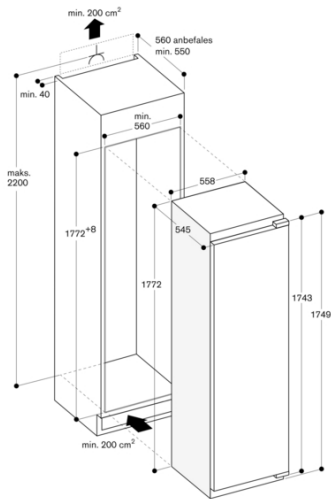

RT289370
Vario køle-/fryseskab serie 200
med friskkølezone tæt ved 0 °C
Fuldt integrerbart
Nichebredde 56 cm / Nichehøjde 177.5
cm

skabt den 2023-02-09
Side 2