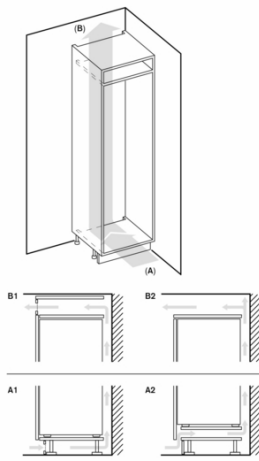

RF287370

Vario fryseskab serie 200

Fuldt integrerbart

Nichebredde 56 cm / Nichehøjde 177.5 cm

skabt den 2023-02-01

Side 2