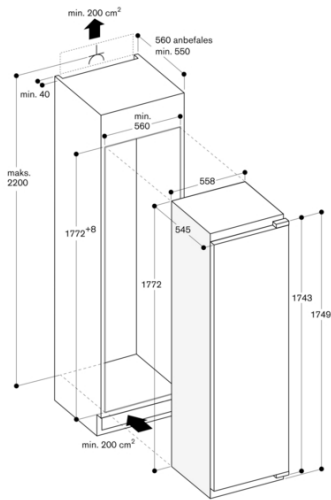

RF282305
Fryseskab serie 200
Fuldt integrerbart
Nichebredde 56 cm / Nichehøjde 177.5
cm

skabt den 2023-02-01
Side 2