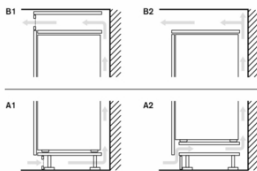

RF282305
Fryseskab serie 200
Fuldt integrerbart
Nichebredde 56 cm / Nichehøjde 177.5
cm

skabt den 2023-02-01
Side 2