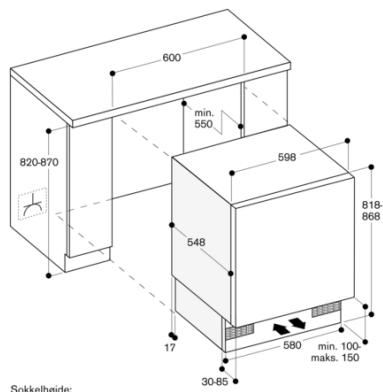

Muligt, kan købes som tilbehør

Frostfrit system

Nej

Højde på produktet

820

Bredde på produktet

598

Dybde på produkt

548

Nichemål ved indbygning (H x B x D)

Dimension af pakket produkt

890 x 620 x 670

Nettovægt

37,2

Bruttovægt

40,2

Gaggenau

Kommerciel produktangivelse

RF200203

Produktkategori

Opretstående fryser

Medleveret tilbehør

2 x Køleaggregat, 1 x Isterningsbakke

Forbrugs- og tilslutningsegenskaber

skabt den 2023-02-01

Side 1

Sokkelhøjde:
- 100 mm ved nichehøjde 820 mm
- 150 mm ved nichehøjde 870 mm