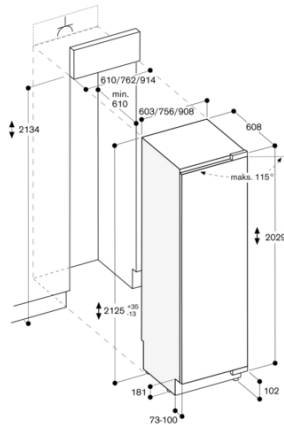

RC462305

Vario køleskab serie 400

med friskkølezone 0 °C

Fuldt integrerbart

Nichebredde 61 cm / Nichehøjde 213.4 cm

cm

skabt den 2023-01-19

Side 2

Døråbningsvinkel