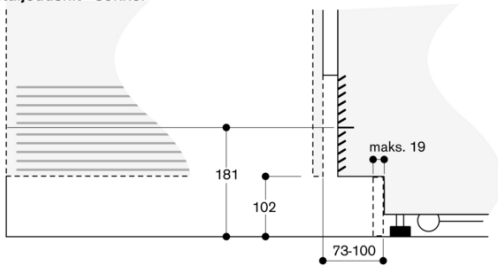

Detaljeudsnit - sokkel