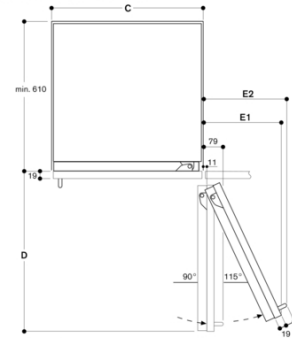

Wandabstand RB 472/RC/RF/RW

Nichebredde	C	D	E1	E2
457 mm	525 mm	235 mm	265 mm	
610 mm	677 mm	299 mm	330 mm	
762 mm	830 mm	364 mm	395 mm	
914 mm	980 mm	428 mm	460 mm