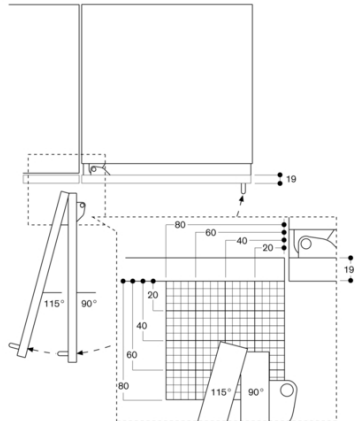

RC462305

Vario køleskab serie 400

med friskkølezone 0 °C

Fuldt integrerbart

Nichebredde 61 cm / Nichehøjde 213.4 cm

cm

skabt den 2023-01-19

Side 2

Døråbningsvinkel