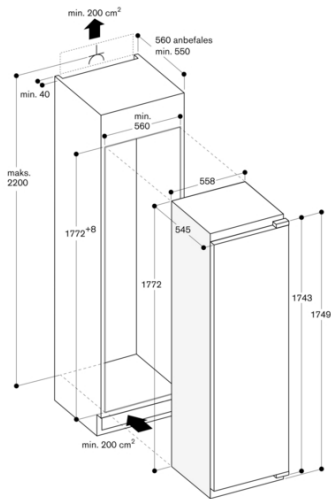

RC289370

Vario køleskab serie 200

med friskkølezone tæt ved 0 °C

Fuldt integrerbart

Nichebredde 56 cm / Nichehøjde 177.5 cm

skabt den 2023-02-09

Side 2