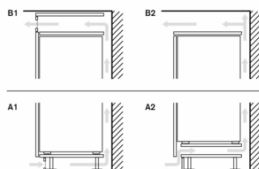

RC289370

Vario køleskab serie 200

med friskkølezone tæt ved 0 °C

Fuldt integrerbart

Nichebredde 56 cm / Nichehøjde 177.5 cm

skabt den 2023-02-09

Side 2