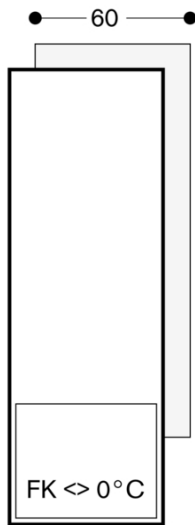

RC289370

Vario køleskab serie 200

med friskkølezone tæt ved 0 °C

Fuldt integrerbart

Nichebredde 56 cm / Nichehøjde 177.5 cm

skabt den 2023-02-09

Side 2