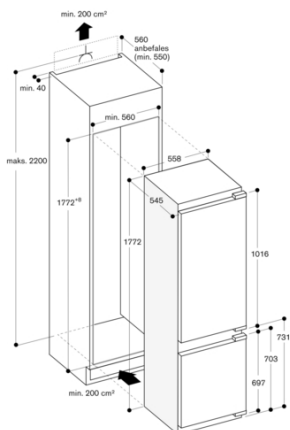

RB289300
Vario køle-/fryseskab serie 200
med friskkølezone tæt ved 0 °C
fuldt integrerbar
Nichebredde 56 cm / Nichehøjde 177.5 cm
skabt den 2023-02-09
Side 2