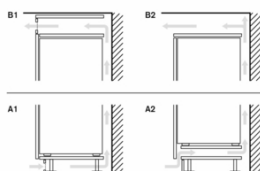

RB289300
Vario køle-/fryseskab serie 200
med friskkølezone tæt ved 0 °C
fuldt integrerbar
Nichebredde 56 cm / Nichehøjde 177.5 cm
skabt den 2023-02-09
Side 2