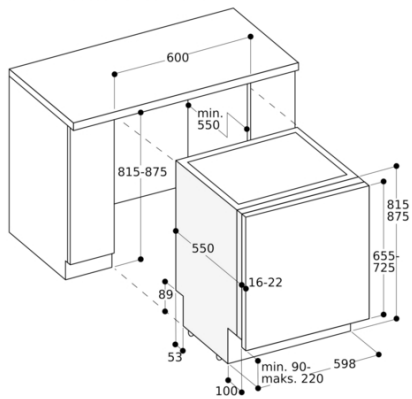

skabt den 2023-01-23

Side 2

81,5 cm høj opvaskemaskine

Tilslutningsmål for en 60 cm bred opvaskemaskine

() Værdier med forlængersæt