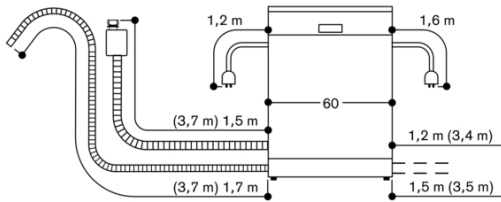

Tilbehør for installation

DA021000
Hængsel til alle fuldt integrerede opvaskemaskiner
GZ010011
Forlænger til vandtilførsel og afløb, 2 m lang

GAGGENAU

DF480100

Opvaskemaskine serie 400

Fuldt integrerbar

81,5 cm høj

skabt den 2023-01-23

Side 2

81,5 cm høj opvaskemaskine

Tilslutningsmål for en 60 cm bred opvaskemaskine

() Værdier med forlængersæt