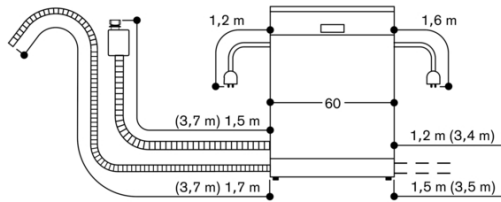

Fuldt integrerbart

86,5 cm høj

skabt den 2023-01-23

Side 2

86,5 cm høj opvaskemaskine

Tilslutningsmål for en 60 cm bred opvaskemaskine

() Værdier med forlængersæt