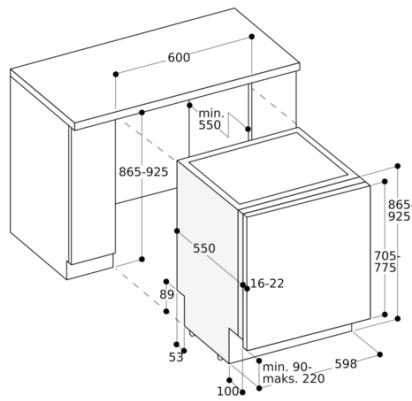

B

Installation

Indbygning

Højde på aftagelig topplade

0

Produktmål

865 x 598 x 550

Nichemål ved indbygning (H x B x D)

Fuldt integrerbart

86,5 cm høj

skabt den 2023-01-23

Side 2

86,5 cm høj opvaskemaskine

Tilslutningsmål for en 60 cm bred opvaskemaskine

() Værdier med forlængersæt