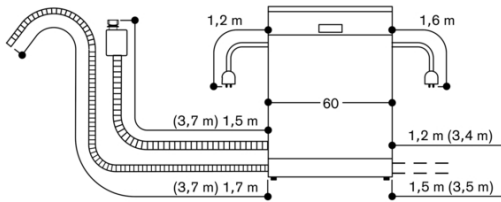

# GAGGENAU

DF270101

Opvaskemaskine serie 200

Fuldt integrerbart

81.5 cm høj

skabt den 2023-01-23

Side 2

81,5 cm høj opvaskemaskine

Tilslutningsmål for en 60 cm bred opvaskemaskine

( ) Værdier med forlængersæt