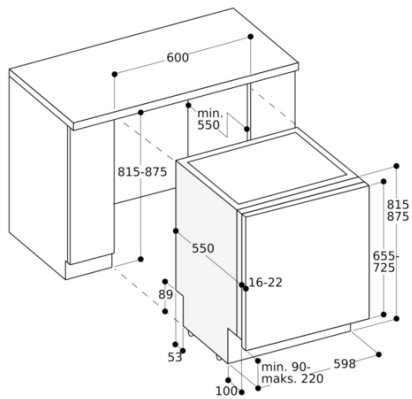

# GAGGENAU

DF270101

Opvaskemaskine serie 200

Fuldt integrerbart

81.5 cm høj

skabt den 2023-01-23

Side 2

81,5 cm høj opvaskemaskine