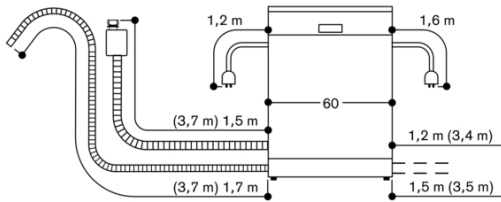

GAGGENAU

DF260101

Opvaskemaskine serie 200

Fuldt integrerbart

81,5 cm høj

skabt den 2023-01-20

Side 2

81,5 cm høj opvaskemaskine

Tilslutningsmål for en 60 cm bred opvaskemaskine

() Værdier med forlængersæt