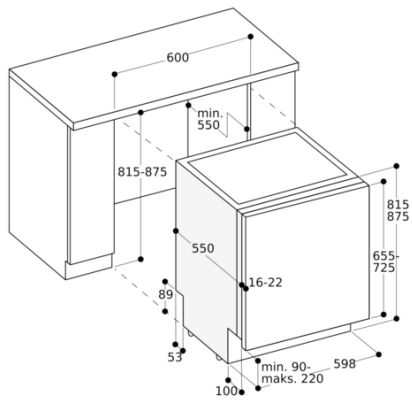

Indbygning

Højde på aftagelig topplade

0

Produktmål

815 x 598 x 550

Nichemål ved indbygning (H x B x D)

815-875 x 600 x 550

Dybde med åben dør 90 grader

GAGGENAU

DF260101

Opvaskemaskine serie 200

Fuldt integrerbart

81,5 cm høj

skabt den 2023-01-20

Side 2

81,5 cm høj opvaskemaskine

Tilslutningsmål for en 60 cm bred opvaskemaskine

() Værdier med forlængersæt