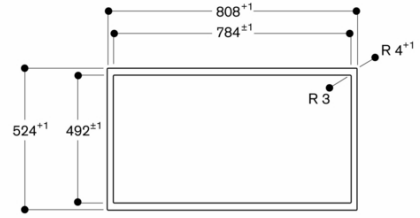

Egenskaber

Produktfamilie
Kogesektion glaskeramik
Installation
Indbygning
Energiinput
EI
Samlet antal indstillinger, som kan anvendes på samme tid
5
Type af kontroljusterings muligheder
Nichemål ved indbygning (H x B x D)
65 x 784-784 x 492-492
Bredde på produktet
804
Produktmål (HxBxD)
65 x 804 x 520
Dimension af pakket produkt
152 x 951 x 636
Nettovægt
25,6
Bruttovægt
29,0
Restvarmeindikator
Separat
Placering af kontrolpanel
Front
Ekstern kontrolmulighed
Grundlæggende overflademateriale
Farve, overflade
rustfrit stål, Sort
Rammefarve
rustfrit stål
Længde på elledning
150
EAN-kode
4242006294809
Elektrisk tilslutningseffekt
7400
Gastilslutningsnorm
Strømstyrke
Elementspænding
220-240
Frekvens
50-60

Tilslutninger

I alt 7.4 kW
Ledning 1,5 m uden stik
Strømforbrug standby/display slukket 0.5 W
Strømforbrug standby/netværk på 2 W
Se i brugervejledningen, hvordan man afbryder WiFi-modulet

CX482111
 Zonefri induktionskogetop serie 400
 Sort glaskeramik
 Ramme i rustfrit stål
 Brede 80 cm

skapt den 2023-01-17
 Side 2

Mål i mm

A: 3,5^{0,5}
 Mål i mm

Længdesnit

A: 3,5^{0,5}
 B: Fyld ud med silikone
 Mål i mm

Set fra oven

Mål i mm

Tværsnit

A: 3,5^{0,5}
 B: Fyld ud med silikone
 Mål i mm