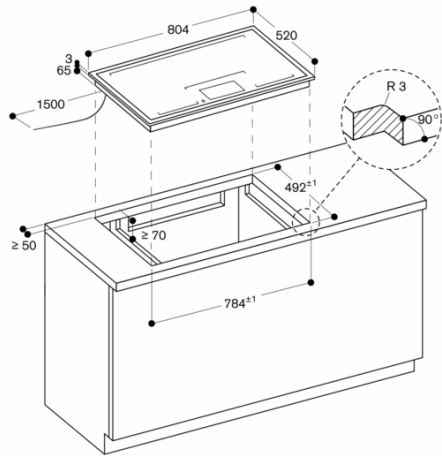

Egenskaber

Produktfamilie
Kogesektion glaskeramik
Installation
Indbygning
Energiinput
EI
Samlet antal indstillinger, som kan anvendes på samme tid
5
Type af kontroljusterings muligheder
Nichemål ved indbygning (H x B x D)
65 x 784-784 x 492-492
Bredde på produktet
804
Produktmål (HxBxD)
65 x 804 x 520
Dimension af pakket produkt
152 x 951 x 636
Nettovægt
25,6
Bruttovægt
29,0
Restvarmeindikator
Separat
Placering af kontrolpanel
Front
Ekstern kontrolmulighed
Grundlæggende overflademateriale
Farve, overflade
rustfrit stål, Sort
Rammefarve
rustfrit stål
Længde på elledning
150
EAN-kode
4242006294809
Elektrisk tilslutningseffekt
7400
Gastilslutningsnorm
Strømstyrke
Elementspænding
220-240
Frekvens
50-60

Forbrugs- og tilslutningsegenskaber

skabt den 2023-01-17
Side 1

Udskæringen skal være lige og jævn for at sikre, at apparatet placeres korrekt på pakningen. Brug ikke en underliggende foring
Den samlede bredde kan variere en smule på grund af størrelsestolerancer og udskæringen i bordpladen
Installeres der flere apparater i separate udskæringer, skal der være en afstand på min. 50 mm mellem de enkelte udskæringer
Kun egnet til magnetisk kogegej. For optimal kogning og stegning anbefales vi kogegej med sandwichbund
Wokken WP 400 001 kan ikke benyttes på dette produkt
Kogetoppen monteres oven fra
Apparatets vægt: 26 kg.

Tilslutninger

I alt 7.4 kW
Ledning 1,5 m uden stik
Strømforbrug standby/display slukket 0.5 W
Strømforbrug standby/netværk på 2 W
Se i brugervejledningen, hvordan man afbryder WiFi-modulet

CX482111
 Zonefri induktionskogetop serie 400
 Sort glaskeramik
 Ramme i rustfrit stål
 Brede 80 cm

skapt den 2023-01-17
 Side 2

Mål i mm

A: 3,5^{0,5}
 Mål i mm

Længdesnit

A: 3,5^{0,5}
 B: Fyld ud med silikone
 Mål i mm

Set fra oven

Mål i mm

Tværsnit