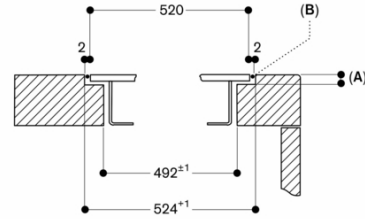

Egenskaber

Produktfamilie
Kogesektion glaskeramik
Installation
Indbygning
Energiinput
EI
Samlet antal indstillinger, som kan anvendes på samme tid
5
Type af kontroljusterings muligheder
Nichemål ved indbygning (H x B x D)
65 x 784-784 x 492-492
Bredde på produktet
804
Produktmål (HxBxD)
65 x 804 x 520
Dimension af pakket produkt
152 x 951 x 636
Nettovægt
25,6
Bruttovægt
29,0
Restvarmeindikator
Separat
Placering af kontrolpanel
Front
Ekstern kontrolmulighed
Grundlæggende overflademateriale
Farve, overflade
rustfrit stål, Sort
Rammefarve
rustfrit stål
Længde på elledning
150
EAN-kode
4242006294809
Elektrisk tilslutningseffekt
7400
Gastilslutningsnorm
Strømstyrke
Elementspænding
220-240
Frekvens
50-60

Forbrugs- og tilslutningsegenskaber

skabt den 2023-01-17
Side 1

Udskæringen skal være lige og jævn for at sikre, at apparatet placeres korrekt på pakningen. Brug ikke en underliggende foring
Den samlede bredde kan variere en smule på grund af størrelsestolerancer og udskæringen i bordpladen
Installeres der flere apparater i separate udskæringer, skal der være en afstand på min. 50 mm mellem de enkelte udskæringer
Kun egnet til magnetisk kogegej. For optimal kogning og stegning anbefales vi kogegej med sandwichbund
Wokken WP 400 001 kan ikke benyttes på dette produkt
Kogetoppen monteres oven fra
Apparatets vægt: 26 kg.

skapt den 2023-01-17
 Side 2

Mål i mm

A: 3,5^{0,5}
 Mål i mm

Længdesnit

A: 3,5^{0,5}
 B: Fyld ud med silikone
 Mål i mm

Set fra oven

Mål i mm

Tværsnit

A: 3,5^{0,5}
 B: Fyld ud med silikone
 Mål i mm