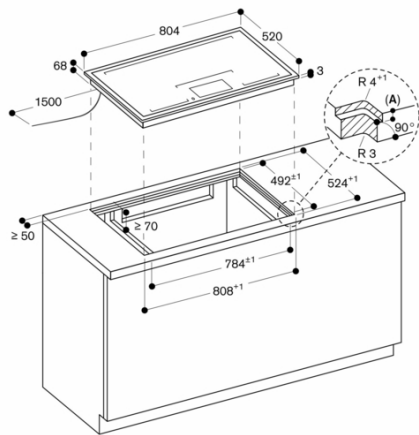

Egenskaber

Produktfamilie
Kogesektion glaskeramik
Installation
Indbygning
Energiinput
EI
Samlet antal indstillinger, som kan anvendes på samme tid
5
Type af kontroljusterings muligheder
Nichemål ved indbygning (H x B x D)
65 x 784-784 x 492-492
Bredde på produktet
804
Produktmål (HxBxD)
65 x 804 x 520
Dimension af pakket produkt
152 x 951 x 636
Nettovægt
25,6
Bruttovægt
29,0
Restvarmeindikator
Separat
Placering af kontrolpanel
Front
Ekstern kontrolmulighed
Grundlæggende overflademateriale
Farve, overflade
rustfrit stål, Sort
Rammefarve
rustfrit stål
Længde på elledning
150
EAN-kode
4242006294809
Elektrisk tilslutningseffekt
7400
Gastilslutningsnorm
Strømstyrke
Elementspænding
220-240
Frekvens
50-60

Forbrugs- og tilslutningsegenskaber

skabt den 2023-01-17
Side 1

Udskæringen skal være lige og jævn for at sikre, at apparatet placeres korrekt på pakningen. Brug ikke en underliggende foring
Den samlede bredde kan variere en smule på grund af størrelsestolerancer og udskæringen i bordpladen
Installeres der flere apparater i separate udskæringer, skal der være en afstand på min. 50 mm mellem de enkelte udskæringer
Kun egnet til magnetisk kogegej. For optimal kogning og stegning anbefales vi kogegej med sandwichbund
Wokken WP 400 001 kan ikke benyttes på dette produkt
Kogetoppen monteres oven fra
Apparatets vægt: 26 kg.

Tilslutninger

I alt 7.4 kW
Ledning 1,5 m uden stik
Strømforbrug standby/display slukket 0.5 W
Strømforbrug standby/netværk på 2 W
Se i brugervejledningen, hvordan man afbryder WiFi-modulet

CX482111
 Zonefri induktionskogetop serie 400
 Sort glaskeramik
 Ramme i rustfrit stål
 Brede 80 cm

skapt den 2023-01-17
 Side 2

Mål i mm

A: 3,5^{0,5}
 Mål i mm

Længdesnit

A: 3,5^{0,5}
 B: Fyld ud med silikone
 Mål i mm

Set fra oven

Mål i mm

Tværsnit