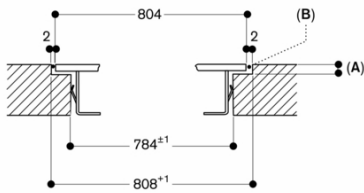

Egenskaber

Produktfamilie
Kogesektion glaskeramik
Installation
Indbygning
Energiinput
EI
Samlet antal indstillinger, som kan anvendes på samme tid
5
Type af kontroljusterings muligheder
Nichemål ved indbygning (H x B x D)
65 x 784-784 x 492-492
Bredde på produktet
804
Produktmål (HxBxD)
65 x 804 x 520
Dimension af pakket produkt
152 x 951 x 636
Nettovægt
25,6
Bruttovægt
29,0
Restvarmeindikator
Separat
Placering af kontrolpanel
Front
Ekstern kontrolmulighed
Grundlæggende overflademateriale
Farve, overflade
rustfrit stål, Sort
Rammefarve
rustfrit stål
Længde på elledning
150
EAN-kode
4242006294809
Elektrisk tilslutningseffekt
7400
Gastilslutningsnorm
Strømstyrke
Elementspænding
220-240
Frekvens
50-60

Forbrugs- og tilslutningsegenskaber

skabt den 2023-01-17
Side 1

Udskæringen skal være lige og jævn for at sikre, at apparatet placeres korrekt på pakningen. Brug ikke en underliggende foring
Den samlede bredde kan variere en smule på grund af størrelsestolerancer og udskæringen i bordpladen
Installeres der flere apparater i separate udskæringer, skal der være en afstand på min. 50 mm mellem de enkelte udskæringer
Kun egnet til magnetisk kogegej. For optimal kogning og stegning anbefales vi kogegej med sandwichbund
Wokken WP 400 001 kan ikke benyttes på dette produkt
Kogetoppen monteres oven fra
Apparatets vægt: 26 kg.

skapt den 2023-01-17
 Side 2

Mål i mm

A: 3,5^{0,5}
 Mål i mm

Længdesnit

A: 3,5^{0,5}
 B: Fyld ud med silikone
 Mål i mm

Set fra oven

Mål i mm

Tværsnit

A: 3,5^{0,5}
 B: Fyld ud med silikone
 Mål i mm