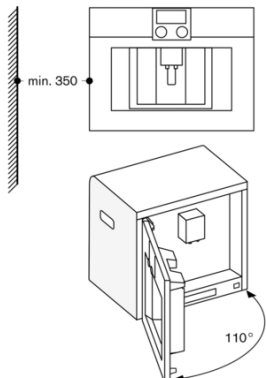

Tekniske data:

Remote control and monitoring.

Egenskaber

Installation
Indbygning
Skummundstykke
Nej
Display
Nej
Vandbeskyttelsessystem
Nej
Portionsstørrelser
Alle kopper
Produktmål (HxBxD)
455 x 590 x 426
Dimension af pakket produkt
540 x 478 x 670
Nichemål ved indbygning (H x B x D)
449 x 558 x 356
EAN-kode
4242006278939
Elektrisk tilslutningseffekt
Strømstyrke
10
Elementspænding
220-240
Frekvens
50/60
Stiktype
Schukostik med jord

Planlægnings råd:

Anbefalet installationshøjde
installationshøjde 95 – 145 cm (fra overdel i nichens underkant)
Nødvendig sideåbning mellem produktfront og skabsfront er min. 5 mm
Dørfrontens overflade strækker sig 21 mm fra skabskorpus
Ved installation i et hjørne kræves en sideafstand
Døråbningsvinkel cirka 110° (ved levering) – afstand til væg skal være mindst 350 mm
Døråbningsvinkel cirka 155° – afstand til væg skal være mindst 650 mm
Døråbningsvinkel cirka 92° – afstand til væg skal være mindst 100 mm (reserveredelsnr. 00636455)
Installation direkte over 14 cm høj WS i 59 cm standardniche
LAN-porten er placeret på bagsiden nederst til højre
Ekstra tilbehør (bestilles som reserveredelsnr.):
17000705 Vandfilter 00311819
Afkalkningstabletter 00311769
Rengøringsstabletter 00636455
Døråbningssspærre (åbningsvinkel 92°)
11015223 Bønnebeholder med låg

Tilslutninger

Tilslutningseffekt 1.60 kW
Tilslutningskabel 1.7 m med stik
Tag højde for et LAN-kabel
Strømforsøg standby/display slukket 0.5 W
Strømforsøg standby/netværk på 2 W
Tid auto-standby/display på 30 minut
Tid auto-standby/netværk 30 minut
Se i brugervejledningen, hvordan man afbryder WiFi-modulet
Ovnlåge kan ikke vendes
Til installation af produkter med Schuko-stik, i boliger med Danske-stikkontakter (Type K) kan dette special-tilbehør anvendes – HEZG9AS00S

GAGGENAU

CMP250132
Fulldautomatisk espresso/kaffemaskine
serie 200
Hel glasdør i Gaggenau Sølv
Bredde 60 cm
Betjening øverst
Venstrehængslet dør, kan ikke vendes
skabt den 2023-01-18
Side 2

Hjørneindbygning venstre