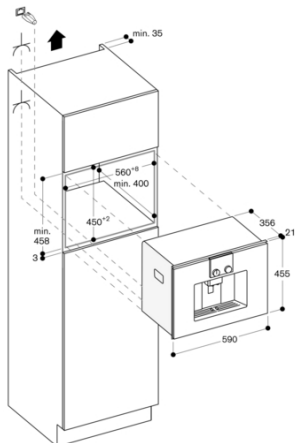

CMP250132
Fulldautomatisk espresso/kaffemaskine
serie 200
Hel glasdør i Gaggenau Sølv
Bredde 60 cm
Betjening øverst
Venstrehængslet dør, kan ikke vendes
skabt den 2023-01-18
Side 2