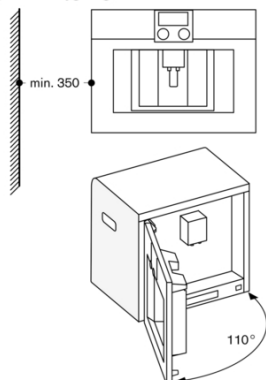

Hjørneindbygning venstre

Ved anvendelse af 92° hængselbegrænser (reservedels-nr. 00636455) er minimumafstanden til væggen kun 100 mm.