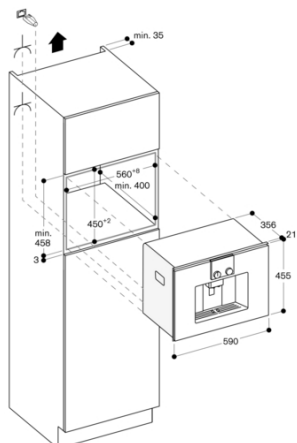

CMP250112
Fuldautomatisk espresso/kaffemaskine
serie 200
Hel glasdør i Gaggenau Metallic
Bredde 60 cm
Venstrehængslet dør, kan ikke vendes
Betjening øverst

skabt den 2023-01-18
Side 2