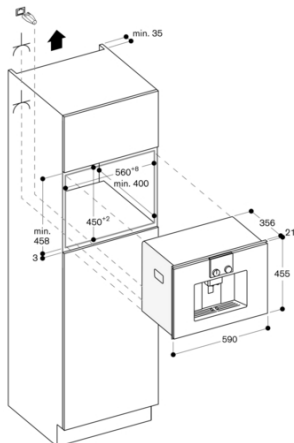

540 x 475 x 670

Nichemål ved indbygning (H x B x D)

449 x 558 x 356

EAN-kode

4242006278915

Elektrisk tilslutningseffekt

Strømstyrke

10

Planlægnings råd:

Ovnlåge kan ikke vendes
Anbefalet installationshøjde
Anbefalet installationshøjde 95 – 145 cm (fra overdel i nichens underkant)
Nødvendig sideåbning mellem produktfront og skabsfront er min. 5 mm
Dørfrontens overflade strækker sig 21 mm fra skabskorpus
Ved installation i et hjørne kræves en sideafstand
Døråbningsvinkel cirka 110° (ved levering) – afstand til væg skal være mindst 350 mm
Døråbningsvinkel cirka 155° – afstand til væg skal være mindst 650 mm
Døråbningsvinkel cirka 92° – afstand til væg skal være mindst 100 mm (reserveredelsnr. 00636455)
Installation direkte over 14 cm høj WS i 59 cm standardniche
LAN-porten er placeret på bagsiden nederst til højre
Ekstra tilbehør (bestilles som reservedelsnr.):
17000705 Vandfilter 00311819
Afkalkningstabletter 00311769
Rengøringsstabletter 00636455
Døråbningsspærre (åbningsvinkel 92°) 11015223 Bønnebeholder med låg

GAGGENAU

CMP250102
Fuldautomatisk espresso/kaffemaskine
serie 200

Hel glasdør i Gaggenau Antracit
Bredde 60 cm

Venstrehængslet dør, kan ikke vendes

Betjening øverst

skabt den 2023-01-18
Side 2

Hjørneindbygning venstre

Ved anvendelse af 92° hængselbegrænser (reservedels-nr. 00636455)
er minimumafstanden til væggen kun 100 mm.