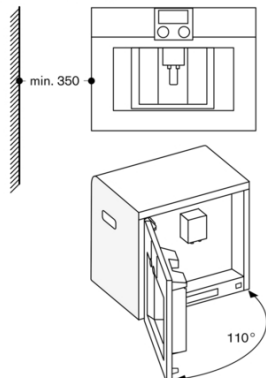

Planlægnings råd:

Ovnlåge kan ikke vendes
Anbefalet installationshøjde
Anbefalet installationshøjde 95 – 145 cm (fra overdel i nichens underkant)
Nødvendig sideåbning mellem produktfront og skabsfront er min. 5 mm
Dørfrontens overflade strækker sig 21 mm fra skabskorpus
Ved installation i et hjørne kræves en sideafstand
Døråbningsvinkel cirka 110° (ved levering) – afstand til væg skal være mindst 350 mm
Døråbningsvinkel cirka 155° – afstand til væg skal være mindst 650 mm
Døråbningsvinkel cirka 92° – afstand til væg skal være mindst 100 mm (reserveredelsnr. 00636455)
Installation direkte over 14 cm høj WS i 59 cm standardniche
LAN-porten er placeret på bagsiden nederst til højre
Ekstra tilbehør (bestilles som reservedelsnr.):
17000705 Vandfilter 00311819
Afkalkningstabletter 00311769
Rengøringsstabletter 00636455
Døråbningsspærre (åbningsvinkel 92°) 11015223 Bønnebeholder med låg

Tilslutninger

Tilslutningseffekt 1.60 kW
Tilslutningskabel 1.7 m med stik
Tag højde for et LAN-kabel
Strømforbrug standby/display slukket 0,5 W
Strømforbrug standby/netværk på 2 W
Tid auto-standby/display på 30 minut
Tid auto-standby/netværk 30 minut
Se i brugervejledningen, hvordan man afbryder WiFi-modulet
Til installation af produkter med Schuko-stik, i boliger med Danske-stikontakter (Type K) kan dette special-tilbehør anvendes – HEZG9AS00S

GAGGENAU

CMP250102
Fuldautomatisk espresso/kaffemaskine
serie 200

Hel glasdør i Gaggenau Antracit
Bredde 60 cm

Venstrehængslet dør, kan ikke vendes

Betjening øverst

skabt den 2023-01-18
Side 2

Hjørneindbygning venstre

Ved anvendelse af 92° hængselbegrænser (reservedels-nr. 00636455)
er minimumafstanden til væggen kun 100 mm.