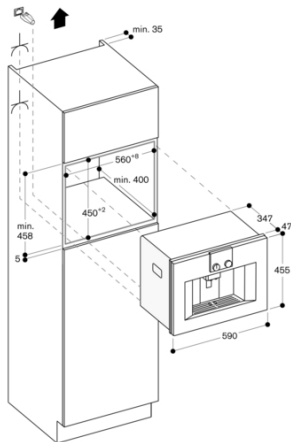

540 x 478 x 670

Nichemål ved indbygning (H x B x D)

449 x 558 x 347

EAN-kode

4242006278687

Elektrisk tilslutningseffekt

Strømstyrke

10

Planlægnings råd:

Ovnlåge kan ikke vendes
Anbefalet installationshøjde
installationshøjde 95 – 145 cm (fra
overdel i nichens underkant)
Apparatets front stikker 47 mm ud fra
åbningen i køkkenskab
Ved installation i et hjørne kræves en
sideafstand
Døråbningsvinkel cirka 110° (ved
levering) – afstand til væg skal være
mindst 350 mm
Døråbningsvinkel cirka 155° – afstand
til væg skal være mindst 650 mm
Døråbningsvinkel cirka 92° – afstand
til væg skal være mindst 100 mm
(reserveredelsnr. 00636455)
Installation direkte over 14 cm høj WS i
59 cm standardniche
LAN-porten er placeret på bagsiden
nederst til højre
Ekstra tilbehør (bestilles som
reserveredelsnr.):
17000705 Vandfilter 00311819
Afkalkningstabletter 00311769
Rengøringsstabletter 00636455
Døråbningsstøtte (åbningsvinkel 92°)
11015223 Bønnebeholder med låg

GAGGENAU

CM450112

Fulldautomatisk espresso-/
kaffemaskine serie 400

Heldækkende glasdør med Stainless
steel behind glass bag glasset

Bredde 60 cm

Venstrehængslet dør, kan ikke vendes

Betjening øverst

skabt den 2023-01-18

Side 2

Hjørneindbygning venstre

Ved anvendelse af 92° hængselbegrænser (reservedels-nr. 00636455)
er minimumafstanden til væggen kun 100 mm.

GAGGENAU