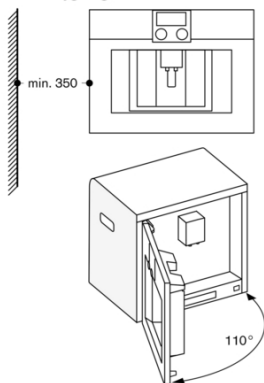

Planlægnings råd:

Ovnlåge kan ikke vendes
Anbefalet installationshøjde
installationshøjde 95 – 145 cm (fra
overdel i nichens underkant)
Apparatets front stikker 47 mm ud fra
åbningen i køkkenskab
Ved installation i et hjørne kræves en
sideafstand
Døråbningsvinkel cirka 110° (ved
levering) – afstand til væg skal være
mindst 350 mm
Døråbningsvinkel cirka 155° – afstand
til væg skal være mindst 650 mm
Døråbningsvinkel cirka 92° – afstand
til væg skal være mindst 100 mm
(reserveredelsnr. 00636455)
Installation direkte over 14 cm høj WS i
59 cm standardniche
LAN-porten er placeret på bagsiden
nederst til højre
Ekstra tilbehør (bestilles som
reserveredelsnr.):
17000705 Vandfilter 00311819
Afkalkningstabletter 00311769
Rengøringsstabletter 00636455
Døråbningsstøtte (åbningsvinkel 92°)
11015223 Bønnebeholder med låg

Tilslutninger

Tilslutningseffekt 1.60 kW
Tilslutningskabel 1.7 m med stik
Tag højde for et LAN-kabel
Strømforsøg standby/display slukket
0,5 W
Strømforsøg standby/netværk på 2 W
Tid auto-standby/display på 30 minut
Tid auto-standby/netværk 30 minut
Se i brugervejledningen, hvordan man
afbryder WiFi-modulet
Til installation af produkter med
Schuko-stik, i boliger med Danske-
stikkontakter (Type K) kan dette
special-tilbehør anvendes –
HEZG9AS00S

GAGGENAU

CM450112

Fulldautomatisk espresso-/
kaffemaskine serie 400

Heldækkende glasdør med Stainless
steel behind glass bag glasset

Bredde 60 cm

Venstrehængslet dør, kan ikke vendes

Betjening øverst

skabt den 2023-01-18

Side 2

Hjørneindbygning venstre

Ved anvendelse af 92° hængselbegrænser (reservedels-nr. 00636455)
er minimumafstanden til væggen kun 100 mm.

GAGGENAU