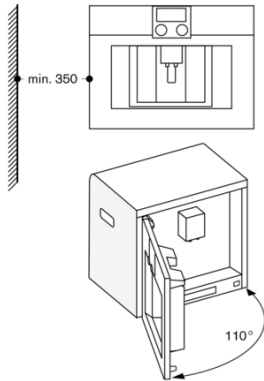

Hjørneindbygning venstre

Ved anvendelse af 92° hængselbegrænser (reservedels-nr. 00636455) er minimumafstanden til væggen kun 100 mm.

GAGGENAU