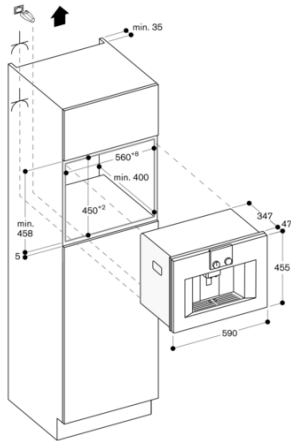

CM450102

Fulldautomatisk espresso-/
kaffemaskine serie 400

Hel glasdør i Gaggenau Antracit

Bredde 60 cm

Venstrehængslet dør, kan ikke vendes

Betjening øverst

skabt den 2023-01-18

Side 2