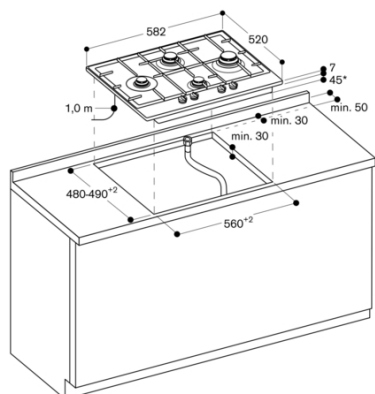

CG261210
Gaskogetop serie 200
Rustfrit stål
Bredde 60 cm
Naturgas 20 mbar
Ventiler til flaskegas 28-30/37 mbar
medfølger

skabt den 2023-01-13
Side 2