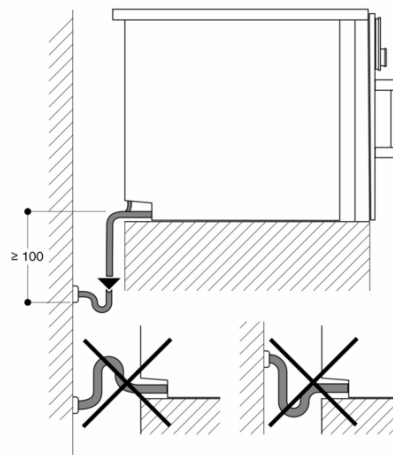

BSP271111
Kombidampovn serie 200
Hel glasdør i Gaggenau Metallic
Bredde 60 cm
Venstrehængslet dør, kan ikke vendes
Betjening øverst

skapt den 2023-01-05
Side 2

Mål i mm

BSP 260/270 over BOP set fra siden

Set bagfra

Mål i mm