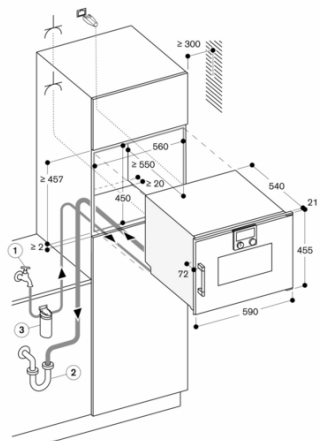

BSP271111
Kombidampovn serie 200
Hel glasdør i Gaggenau Metallic
Bredde 60 cm
Venstrehængslet dør, kan ikke vendes
Betjening øverst

skapt den 2023-01-05
Side 2

Stikkåse
Mål i mm