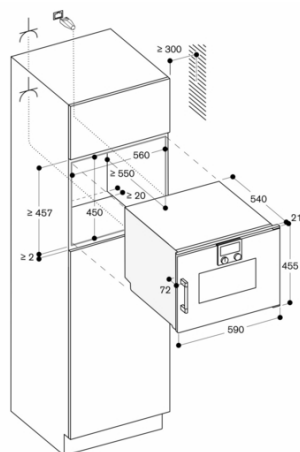

Egenskaber
Farve / Materiale
Installation
Indbygning
Lugeåbning
Svingdør
Nichemål ved indbygning (H x B x D)
450-450 x 560-560 x 550
Produktmål (HxBxD)
455 x 590 x 540
Dimension af pakket produkt
590 x 660 x 700
Kontrolpanelmateriale
uden blændestykke
Dørmateriale
Glas
Nettovægt
36,0
Længde på elledning
EAN-kode
4242006278250
Tilslutningseffekt
2750
Strømstyrke
true
Elementspænding
220-240
Frekvens
50-60
Stiktype
Schukostik med jord
Medleveret tilbehør
1 x Rist

Produktvarianter

BSP220131
Dampovn serie 200
Hel glasdør i Gaggenau Sølv
Bredde 60 cm
Sidehængt ovnløse: højre
Betjening øverst

GAGGENAU

BSP221131
Dampovn serie 200
Hel glasdør i Gaggenau Sølv
Bredde 60 cm
Venstrehængslet dør, kan ikke vendes
Betjening øverst
skabt den 2023-01-17
Side 2

Stikdåse
Mål i mm

BSP 220/250 over BOP set fra siden

Mål i mm