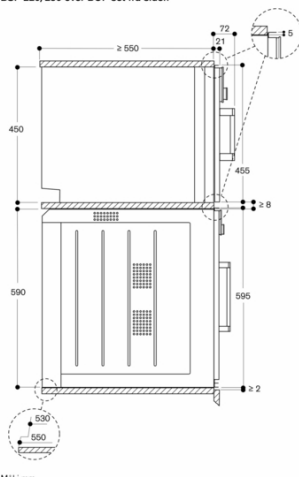

Egenskaber
Farve / Materiale
Installation
Indbygning
Lugeåbning
Svingdør
Nichemål ved indbygning (H x B x D)
450-450 x 560-560 x 550
Produktmål (HxBxD)
455 x 590 x 540
Dimension af pakket produkt
590 x 660 x 700
Kontrolpanelmateriale
uden blændestykke
Dørmateriale
Glas
Nettovægt
36,0
Længde på elledning
EAN-kode
4242006278250
Tilslutningseffekt
2750
Strømstyrke
true
Elementspænding
220-240
Frekvens
50-60
Stiktype
Schukostik med jord
Medleveret tilbehør
1 x Rist

Produktvarianter

BSP220131
Dampovn serie 200
Hel glasdør i Gaggenau Sølv
Bredde 60 cm
Sidehængt ovnløse: højre
Betjening øverst

GAGGENAU

BSP221131
Dampovn serie 200
Hel glasdør i Gaggenau Sølv
Bredde 60 cm
Venstrehængslet dør, kan ikke vendes
Betjening øverst
skabt den 2023-01-17
Side 2

Stikdåse
Mål i mm

BSP 220/250 over BOP set fra siden

Mål i mm