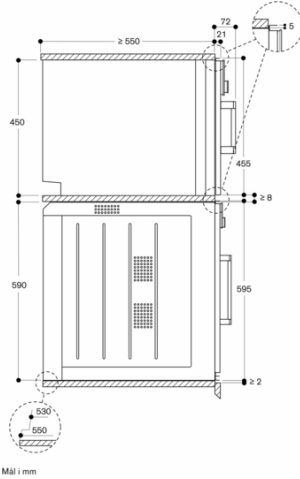

Egenskaber

Farve / Materiale
Installation
Indbygning
Lugeåbning
Svingdør
Nichemål ved indbygning (H x B x D)
450-450 x 560-560 x 550
Produktmål (HxBxD)
455 x 590 x 540
Dimension af pakket produkt
590 x 660 x 700
Kontrolpanelmateriale
uden blændestykke
Dørmateriale
Glas
Nettovægt
36,0
Længde på elledning
175
EAN-kode
4242006278236
Tilslutningseffekt
2750
Strømstyrke
16
Elementspænding
220-240
Frekvens
50-60
Stiktype
Schukostik med jord
Medleveret tilbehør
1 x Rist

Forbrugs- og tilslutningsegenskaber

skapt den 2023-02-03
Side 1

Specialtilbehør (bestilles som reservedele):
Reserveudsnr. 17002490
Afkalkningsblade

Tilslutninger

I alt: 2,8 kW
Ledning 1,8 m med Schuko-stik
Tag højde for et LAN-kabel
Strømforbrug standby/display på 0,8 W
Strømforbrug standby/display slukket 0,5 W
Strømforbrug standby/netværk på 1,8 W
Tid auto-standby/display på 20 minut
Tid auto-standby/display av 20 minut
Tid auto-standby/netværk 20 minut
Se i brugervejledningen, hvordan man afbryder WiFi-modulet
Til installation af produkter med Schuko-stik, i boliger med Danske-stikkontakter (Type K) kan dette special-tilbehør anvendes – HEZG9AS00S

GAGGENAU

BSP221111
Dampovn serie 200
Hel glasdør i Gaggenau Metallic
Bredde 60 cm
Venstrehængslet dør, kan ikke vendes
Betjening øverst
skapt den 2023-02-03
Side 2

Stikdåse
Mål i mm

BSP 220/250 over BOP set fra siden

Mål i mm