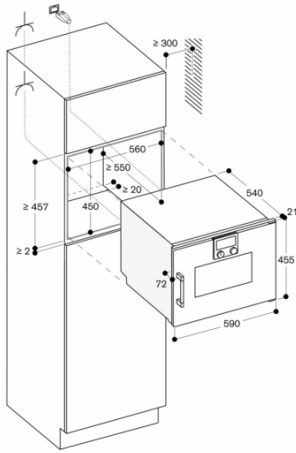

Egenskaber

Farve / Materiale
Installation
Indbygning
Lugeåbning
Svingdør
Nichemål ved indbygning (H x B x D)
450-450 x 560-560 x 550
Produktmål (HxBxD)
455 x 590 x 540
Dimension af pakket produkt
590 x 660 x 700
Kontrolpanelmateriale
uden blændestykke
Dørmateriale
Glas
Nettovægt
36,0
Længde på elledning
175
EAN-kode
4242006278236
Tilslutningseffekt
2750
Strømstyrke
16
Elementspænding
220-240
Frekvens
50-60
Stiktype
Schukostik med jord
Medleveret tilbehør
1 x Rist

Forbrugs- og tilslutningsegenskaber

skapt den 2023-02-03
Side 1

Specialtilbehør (bestilles som reservedele):
Reserveudsnr. 17002490
Afkalkningsblade

Tilslutninger

I alt: 2,8 kW
Ledning 1,8 m med Schuko-stik
Tag højde for et LAN-kabel
Strømforbrug standby/display på 0,8 W
Strømforbrug standby/display slukket 0,5 W
Strømforbrug standby/netværk på 1,8 W
Tid auto-standby/display på 20 minut
Tid auto-standby/display av 20 minut
Tid auto-standby/netværk 20 minut
Se i brugervejledningen, hvordan man afbryder WiFi-modulet
Til installation af produkter med Schuko-stik, i boliger med Danske-stikkontakter (Type K) kan dette special-tilbehør anvendes – HEZG9AS00S

GAGGENAU

BSP221111
Dampovn serie 200
Hel glasdør i Gaggenau Metallic
Bredde 60 cm
Venstrehængslet dør, kan ikke vendes
Betjening øverst
skapt den 2023-02-03
Side 2

Stikdåse
Mål i mm

BSP 220/250 over BOP set fra siden

Mål i mm