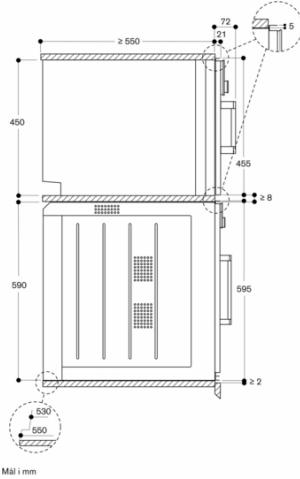

Egenskaber
Farve / Materiale
Antracit
Installation
Indbygning
Lugeåbning
Svingdør
Nichemål ved indbygning (H x B x D)
450-450 x 560-560 x 550
Produktmål (HxBxD)
455 x 590 x 540
Dimension af pakket produkt
590 x 660 x 700
Kontrolpanelmateriale
uden blændestykke
Dørmateriale
Glas
Nettovægt
36,0
Længde på elledning
175
EAN-kode
4242006278212
Tilslutningseffekt
2750
Strømstyrke
16
Elementspænding
220-240
Frekvens
50-60
Stiktype
Schukostik med jord
Medleveret tilbehør
1 x Rist

Produktvarianter

BSP220101
Dampovn serie 200
Hel glasdør i Gaggenau Antracit
Bredde 60 cm
Sidehængt ovnlåge: højre
Betjening øverst

GAGGENAU

BSP221101
Dampovn serie 200
Hel glasdør i Gaggenau Antracit
Bredde 60 cm
Venstrehængslet dør, kan ikke vendes
Betjening øverst
skabt den 2023-02-03
Side 2

Stikdåse
Mål i mm

BSP 220/250 over BOP set fra siden

Mål i mm