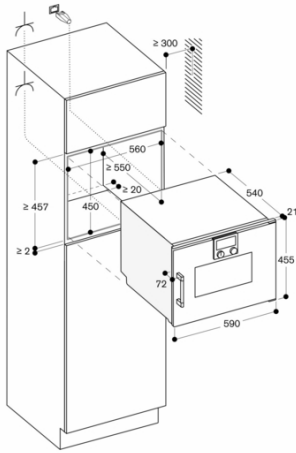

Egenskaber
Farve / Materiale
Antracit
Installation
Indbygning
Lugeåbning
Svingdør
Nichemål ved indbygning (H x B x D)
450-450 x 560-560 x 550
Produktmål (HxBxD)
455 x 590 x 540
Dimension af pakket produkt
590 x 660 x 700
Kontrolpanelmateriale
uden blændestykke
Dørmateriale
Glas
Nettovægt
36,0
Længde på elledning
175
EAN-kode
4242006278212
Tilslutningseffekt
2750
Strømstyrke
16
Elementspænding
220-240
Frekvens
50-60
Stiktype
Schukostik med jord
Medleveret tilbehør
1 x Rist

Produktvarianter

BSP220101
Dampovn serie 200
Hel glasdør i Gaggenau Antracit
Bredde 60 cm
Sidehængt ovnlåge: højre
Betjening øverst

GAGGENAU

BSP221101
Dampovn serie 200
Hel glasdør i Gaggenau Antracit
Bredde 60 cm
Venstrehængslet dør, kan ikke vendes
Betjening øverst
skabt den 2023-02-03
Side 2