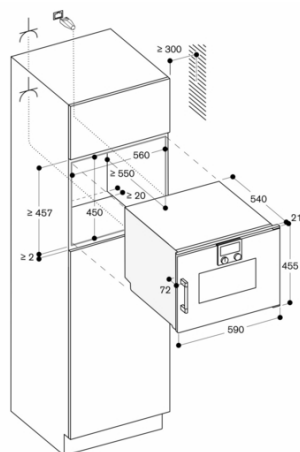

Egenskaber

Farve / Materiale
Installation
Indbygning
Lugeåbning
Svingdør
Nichemål ved indbygning (H x B x D)
450-450 x 560-560 x 550
Produktmål (HxBxD)
455 x 590 x 540
Dimension af pakket produkt
590 x 660 x 700
Kontrolpanelmateriale
uden blændestykke
Dørmateriale
Glas
Nettovægt
36,0
Længde på elledning
175
EAN-kode
4242006278243
Tilslutningseffekt
2750
Strømstyrke
16
Elementspænding
220-240
Frekvens
50-60
Stiktype
Schukostik med jord
Medleveret tilbehør
1 x Rist

Forbrugs- og tilslutningsegenskaber

skapt den 2023-02-03
Side 1

Specialtilbehør (bestilles som reservedele):
Reserveudsnr. 17002490
Afkalkningsblade

Tilslutninger

I alt: 2,8 kW
Ledning 1,8 m med Schuko-stik
Tag højde for et LAN-kabel
Strømforbrug standby/display på 0,8 W
Strømforbrug standby/display slukket 0,5 W
Strømforbrug standby/netværk på 1,8 W
Tid auto-standby/display på 20 minut
Tid auto-standby/display av 20 minut
Tid auto-standby/netværk 20 minut
Se i brugervejledningen, hvordan man afbryder WiFi-modulet
Til installation af produkter med Schuko-stik, i boliger med Danske-stikkontakter (Type K) kan dette special-tilbehør anvendes – HEZG9AS00S

GAGGENAU

BSP220131
Dampovn serie 200
Hel glasdør i Gaggenau Sølv
Bredde 60 cm
Sidehængt ovnlåge: højre
Betjening øverst
skabt den 2023-02-03
Side 2

Stikdåse
Mål i mm

BSP 220/250 over BOP set fra siden

Mål i mm