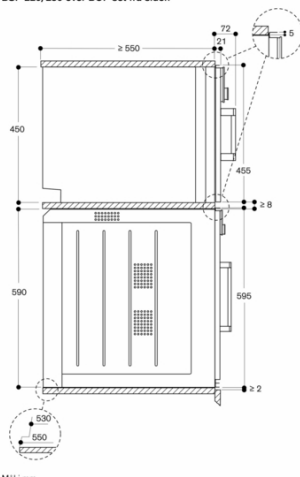

Egenskaber

Farve / Materiale
Installation
Indbygning
Lugeåbning
Svingdør
Nichemål ved indbygning (H x B x D)
450-450 x 560-560 x 550
Produktmål (HxBxD)
455 x 590 x 540
Dimension af pakket produkt
590 x 660 x 700
Kontrolpanelmateriale
uden blændestykke
Dørmateriale
Glas
Nettovægt
36,0
Længde på elledning
175
EAN-kode
4242006278243
Tilslutningseffekt
2750
Strømstyrke
16
Elementspænding
220-240
Frekvens
50-60
Stiktype
Schukostik med jord
Medleveret tilbehør
1 x Rist

Forbrugs- og tilslutningsegenskaber

skapt den 2023-02-03
Side 1

Specialtilbehør (bestilles som reservedele):
Reserveudsnr. 17002490
Afkalkningsblade

Tilslutninger

I alt: 2,8 kW
Ledning 1,8 m med Schuko-stik
Tag højde for et LAN-kabel
Strømforbrug standby/display på 0,8 W
Strømforbrug standby/display slukket 0,5 W
Strømforbrug standby/netværk på 1,8 W
Tid auto-standby/display på 20 minut
Tid auto-standby/display av 20 minut
Tid auto-standby/netværk 20 minut
Se i brugervejledningen, hvordan man afbryder WiFi-modulet
Til installation af produkter med Schuko-stik, i boliger med Danske-stikkontakter (Type K) kan dette special-tilbehør anvendes – HEZG9AS00S

GAGGENAU

BSP220131
Dampovn serie 200
Hel glasdør i Gaggenau Sølv
Bredde 60 cm
Sidehængt ovnlåge: højre
Betjening øverst
skabt den 2023-02-03
Side 2

Stikdåse
Mål i mm

BSP 220/250 over BOP set fra siden

Mål i mm