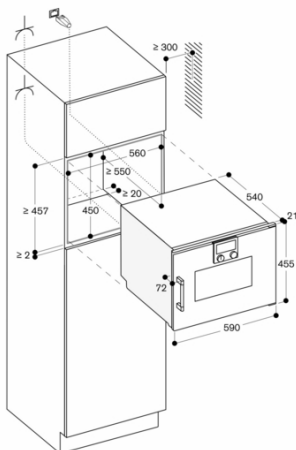

#### Planlægnings råd:

Ovnlåge kan ikke vendes  
Ingen andre elektriske produkter må installeres over BS  
Dørfrontens flade på produktet strækker sig 21 mm fra skabskorpas  
Håndtagets yderkant stikker 72 mm ud fra skabskorpas  
Nødvendig sideåbning mellem produktør og skabsfront er min. 5 mm  
Tag hensyn til fremspringet, inklusive ørhåndtaget, ved indbygning af skuffer ved siden af apparatet  
Ved planlægning af en hjørneløsning skal der tages højde for åbningsvinklen på 110 °  
Stikkontakten skal placeres udenfor nichen  
LAN-udtag findes nederst til venstre på bagsiden.

#### Egenskaber

**Farve / Materiale**  
**Installation**  
**Indbygning**  
**Lugeåbning**  
Svingdør  
**Nichemål ved indbygning (H x B x D)**  
450-450 x 560-560 x 550  
**Produktmål (HxBxD)**  
455 x 590 x 540  
**Dimension af pakket produkt**  
590 x 660 x 700  
**Kontrolpanelmateriale**  
uden blændestykke  
**Dørmateriale**  
Glas  
**Nettovægt**  
36,0  
**Længde på elledning**  
175  
**EAN-kode**  
4242006278229  
**Tilslutningseffekt**  
2750  
**Strømstyrke**  
16  
**Elementspænding**  
220-240  
**Frekvens**  
50-60  
**Stiktype**  
Schukostik med jord  
**Medleveret tilbehør**  
1 x Rist

#### Tilslutninger

I alt: 2,8 kW  
Ledning 1,8 m med Schuko-stik  
Tag højde for et LAN-kabel  
Strømforbrug standby/display på 0,8 W  
Strømforbrug standby/display slukket 0,5 W  
Strømforbrug standby/netværk på 1,8 W  
Tid auto-standby/display på 20 minut  
Tid auto-standby/display av 20 minut  
Tid auto-standby/netværk 20 minut  
Se i brugervejledningen, hvordan man afbryder WiFi-modul  
Til installation af produkter med Schuko-stik, i boliger med Danske-stikkontakter (Type K) kan dette special-tilbehør anvendes – HEZG9AS00S

# GAGGENAU

BSP220111  
Dampovn serie 200  
Hel glasdør i Gaggenau Metallic  
Bredde 60 cm  
Sidehængt ovnlåge: højre  
Betjening øverst  
skabt den 2023-02-03  
Side 2

Stikdåse  
Mål i mm

BSP 220/250 over BOP set fra siden