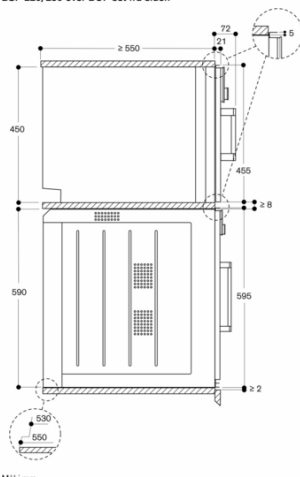

#### Egenskaber

**Farve / Materiale**  
**Installation**  
**Indbygning**  
**Lugeåbning**  
Svingdør  
**Nichemål ved indbygning (H x B x D)**  
450-450 x 560-560 x 550  
**Produktmål (HxBxD)**  
455 x 590 x 540  
**Dimension af pakket produkt**  
590 x 660 x 700  
**Kontrolpanelmateriale**  
uden blændestykke  
**Dørmateriale**  
Glas  
**Nettovægt**  
36,0  
**Længde på elledning**  
175  
**EAN-kode**  
4242006278229  
**Tilslutningseffekt**  
2750  
**Strømstyrke**  
16  
**Elementspænding**  
220-240  
**Frekvens**  
50-60  
**Stiktype**  
Schukostik med jord  
**Medleveret tilbehør**  
1 x Rist

#### Tilslutninger

I alt: 2,8 kW  
Ledning 1,8 m med Schuko-stik  
Tag højde for et LAN-kabel  
Strømforbrug standby/display på 0,8 W  
Strømforbrug standby/display slukket 0,5 W  
Strømforbrug standby/netværk på 1,8 W  
Tid auto-standby/display på 20 minut  
Tid auto-standby/display av 20 minut  
Tid auto-standby/netværk 20 minut  
Se i brugervejledningen, hvordan man afbryder WiFi-modul  
Til installation af produkter med Schuko-stik, i boliger med Danske-stikkontakter (Type K) kan dette special-tilbehør anvendes – HEZG9AS00S

# GAGGENAU

BSP220111  
Dampovn serie 200  
Hel glasdør i Gaggenau Metallic  
Bredde 60 cm  
Sidehængt ovnlåge: højre  
Betjening øverst  
skabt den 2023-02-03  
Side 2

Stikdåse  
Mål i mm

BSP 220/250 over BOP set fra siden

Mål i mm