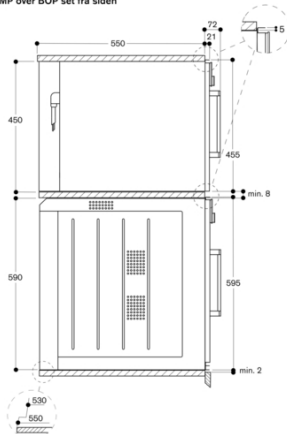

Planlægnings råd:
Ovnlåge kan ikke vendes
Planlæg nichen uden bagvæg
Nødvendig sideåbning mellem produktør og skabsfront er min. 5 mm
Dørfrontens flade på produktet strækker sig 21 mm fra skabskorpus
Håndtagets yderkant stikker 72 mm ud fra skabskorpus
Tag hensyn til fremspringet, inklusive dørhåndtaget, ved indbygning af skuffer ved siden af apparatet
Ved planlægning af en hjørneløsning skal der tages højde for åbningsvinklen på 110°
Tilslutningsdåsen skal planlægges til placeringen uden for indbygningsnichen

Tilslutninger
I alt 3.1 kW
Ledning 1.5 m

Egenskaber
Mikroovnstype
Kombi mikrobølgeovn
Kontroltype
elektronisk
Farve / Materiale
Antracit
Produktmål (HxBxD)
455 x 590 x 559
Mål ovnrum (H x B x D)
236.0 x 445.0 x 348.0
Længde på elledning
150
Nettovægt
35,4
Bruttovægt
40,9
EAN-kode
4242006218423
Maksimal mikrobølgeeffekt
1000
Tilslutningseffekt
3100
Strømstyrke
16
Elementspænding
220-240
Frekvens
60; 50
Stiktype
Fast tilslutning (elektrisk tilslutning af elektriker), Uden stik (elektrisk tilslutning af elektriker)
Mål ovnrum (H x B x D)
236.0 x 445.0 x 348.0
Medleveret tilbehør
1 x Stegerist, 1 x Glasskål

Medfølgende tilbehør

1 x Stegerist.
1 x Glasskål.

Produktvarianter

BMP250100
Kombimikroovn serie 200
Hel glasdør i Gaggenau Antracit
Bredde 60 cm
Sidehængt ovnlåge: højre
Betjening øverst

BMP251100
Kombimikroovn serie 200
Hel glasdør i Gaggenau Antracit
Bredde 60 cm
Venstrehængslet dør, kan ikke vendes
Betjening øverst
skapt den 2023-01-13
Side 2

Stikkåse
Mål i mm

BMP over BOP set fra siden

BSP, BMP over BOP set fra siden