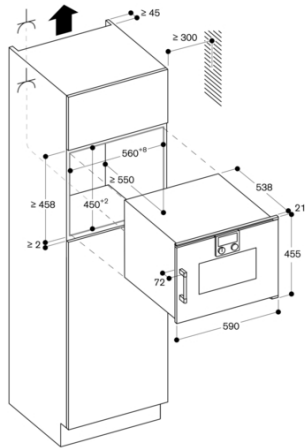

Planlægnings råd:
Ovnlåge kan ikke vendes
Planlæg nichen uden bagvæg
Nødvendig sideåbning mellem produktør og skabsfront er min. 5 mm
Dørfrontens flade på produktet strækker sig 21 mm fra skabskorpus
Håndtagets yderkant stikker 72 mm ud fra skabskorpus
Tag hensyn til fremspringet, inklusive dørhåndtaget, ved indbygning af skuffer ved siden af apparatet
Ved planlægning af en hjørneløsning skal der tages højde for åbningsvinklen på 110°
Tilslutningsdåsen skal planlægges til placeringen uden for indbygningsnichen

Tilslutninger
I alt 3.1 kW
Ledning 1.5 m

Egenskaber
Mikroovnstype
Kombi mikrobølgeovn
Kontroltype
elektronisk
Farve / Materiale
Antracit
Produktmål (HxBxD)
455 x 590 x 559
Mål ovnrum (H x B x D)
236.0 x 445.0 x 348.0
Længde på elledning
150
Nettovægt
35,4
Bruttovægt
40,9
EAN-kode
4242006218423
Maksimal mikrobølgeeffekt
1000
Tilslutningseffekt
3100
Strømstyrke
16
Elementspænding
220-240
Frekvens
60; 50
Stiktype
Fast tilslutning (elektrisk tilslutning af elektriker), Uden stik (elektrisk tilslutning af elektriker)
Mål ovnrum (H x B x D)
236.0 x 445.0 x 348.0
Medleveret tilbehør
1 x Stegerist, 1 x Glasskål

Forbrugs- og tilslutningsegenskaber

skabt den 2023-01-13
Side 1

Alternative farver

BMP251100
Hel glasdør i Gaggenau Antracit
Bredde 60 cm
BMP251110
Hel glasdør i Gaggenau Metallic
Bredde 60 cm
BMP251130
Hel glasdør i Gaggenau Sølv
Bredde 60 cm

Stikkåse
Mål i mm

BMP over BOP set fra siden

BSP, BMP over BOP set fra siden