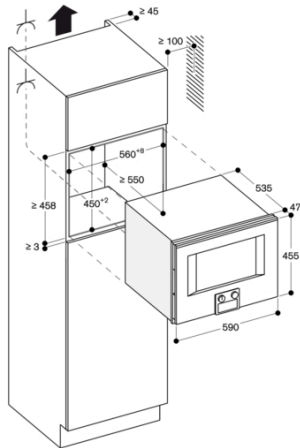

Tilslutninger

I alt 3.1 kW
Ledning 1.5 m

Egenskaber

Mikroovnstype
Kombi mikrobølgeovn

Kontroltype
elektronisk

Farve / Materiale

Produktmål (HxBxD)
455 x 590 x 582

Mål ovnrum (H x B x D)
236.0 x 445.0 x 348.0

Frekvens
60; 50

Stiktype
Fast tilslutning (elektrisk tilslutning
af elektriker), Uden stik (elektrisk
tilslutning af elektriker)

Mål ovnrum (H x B x D)
236.0 x 445.0 x 348.0

Medleveret tilbehør
1 x Stegerist, 1 x Glasskål

Forbrugs- og tilslutningsegenskaber

skabt den 2023-01-19
Side 1

GAGGENAU

BM455110
Kombimikroovn serie 400
Heldækkende glasdør med stål bag
glas
Bredde 60 cm
Sidehængt ovnlåge: venstre
Betjening nederst

skapt den 2023-01-19
Side 2

BS 454/455, BM 454/455 over BO, set fra siden

▲ Stikdåse
Mål i mm

BM 454/455 over BO set fra siden