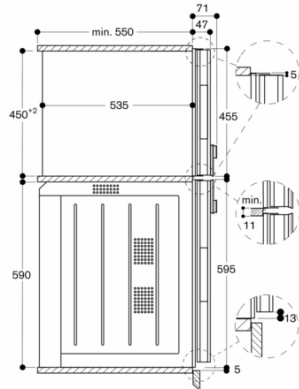

Tilslutninger

I alt 3.1 kW
Ledning 1.5 m

Egenskaber

Mikroovnstype
Kombi mikrobølgeovn

Kontroltype
elektronisk

Farve / Materiale

Produktmål (HxBxD)
455 x 590 x 582

Mål ovnrum (H x B x D)
236.0 x 445.0 x 348.0

Frekvens
60; 50

Stiktype
Fast tilslutning (elektrisk tilslutning
af elektriker), Uden stik (elektrisk
tilslutning af elektriker)

Mål ovnrum (H x B x D)
236.0 x 445.0 x 348.0

Medleveret tilbehør
1 x Stegerist, 1 x Glasskål

Forbrugs- og tilslutningsegenskaber

skabt den 2023-01-19
Side 1

GAGGENAU

BM455110
Kombimikroovn serie 400
Heldækkende glasdør med stål bag
glas
Bredde 60 cm
Sidehængt ovnlåge: venstre
Betjening nederst

skapt den 2023-01-19
Side 2

BS 454/455, BM 454/455 over BO, set fra siden

▲ Stikdåse
Mål i mm

BM 454/455 over BO set fra siden