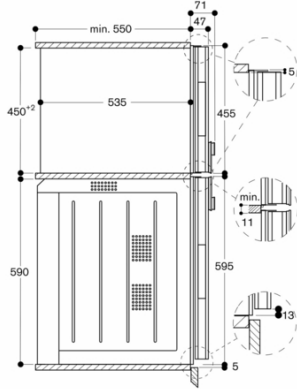

Forbrugs- og tilslutningsegenskaber

skabt den 2023-01-19
Side 1

Alternative farver

BM455100
Hel glasdør i Gaggenau Antracit
Bredde 60 cm
BM455110
Heldækkende glasdør med stål bag glasset
Bredde 60 cm

Medfølgende tilbehør

1 x Stegerist.
1 x Glasskål.

Produktvarianter

BM450100
Kombimikroovn serie 400
Hel glasdør i Gaggenau Antracit
Bredde 60 cm
Højrehængt låge
Betjening øverst
BM451100
Kombimikroovn serie 400
Hel glasdør i Gaggenau Antracit
Bredde 60 cm
Sidehængt ovnlåge: venstre
Betjening øverst
BM454100
Kombimikroovn serie 400
Hel glasdør i Gaggenau Antracit
Bredde 60 cm
Højrehængt låge
Betjening nederst

GAGGENAU

BM455100
 Kombimikroovn serie 400
 Hel glasdør i Gaggenau Antracit
 Bredde 60 cm
 Sidehængt ovnlåge: venstre
 Betjening nederst
 skapt den 2023-01-19
 Side 2

BS 454/455, BM 454/455 over BO, set fra siden

Stikdåse
 Mål i mm

BM 454/455 over BO set fra siden