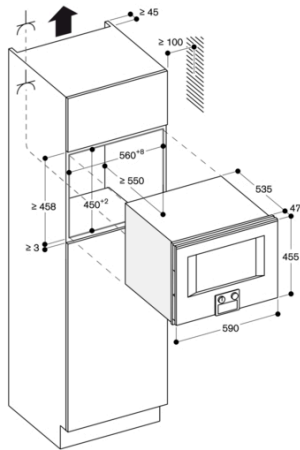

1 x Stegerist.
1 x Glasskål.

Produktvarianter

BM450100
Kombimikroovn serie 400
Hel glasdør i Gaggenau Antracit
Bredde 60 cm
Højrehængt låge
Betjening øverst
BM451100
Kombimikroovn serie 400
Hel glasdør i Gaggenau Antracit
Bredde 60 cm
Sidehængt ovnlåge: venstre
Betjening øverst
BM454100
Kombimikroovn serie 400
Hel glasdør i Gaggenau Antracit
Bredde 60 cm
Højrehængt låge
Betjening nederst

GAGGENAU

BM455100
 Kombimikroovn serie 400
 Hel glasdør i Gaggenau Antracit
 Bredde 60 cm
 Sidehængt ovnlåge: venstre
 Betjening nederst
 skapt den 2023-01-19
 Side 2

BS 454/455, BM 454/455 over BO, set fra siden