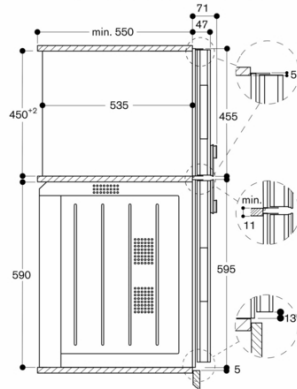

**Forbrugs- og tilslutningsegenskaber**  
skabt den 2023-01-18  
Side 1

**Alternative farver**  
**BM451110**  
**Heldækkende glasdør med stål bag glasset**  
**Bredde 60 cm**  
**BM451100**  
**Hel glasdør i Gaggenau Antracit**  
**Bredde 60 cm**

**Medfølgende tilbehør**  
1 x Stegerist.  
1 x Glasskål.

**Produktvarianter**  
**BM450110**  
**Kombimikroovn serie 400**  
**Heldækkende glasdør med stål bag glasset**  
**Bredde 60 cm**  
**Højrehængt låge**  
**Betjening øverst**  
**BM454110**  
**Kombimikroovn serie 400**  
**Heldækkende glasdør med stål bag glasset**  
**Bredde 60 cm**  
**Højrehængt låge**  
**Betjening nederst**  
**BM455110**  
**Kombimikroovn serie 400**  
**Heldækkende glasdør med stål bag glasset**  
**Bredde 60 cm**  
**Sidehængt ovnlåge: venstre**  
**Betjening nederst**

**GAGGENAU**

BM451110  
Kombimikroovn serie 400  
Heldækkende glasdør med stål bag  
glas  
Bredde 60 cm  
Sidehængt ovnlåge: venstre  
Betjening øverst

skapt den 2023-01-18  
Side 2

BS 454/455, BM 454/455 over BO, set fra siden

▲ Stikdåse  
Mål i mm

BM 454/455 over BO set fra siden