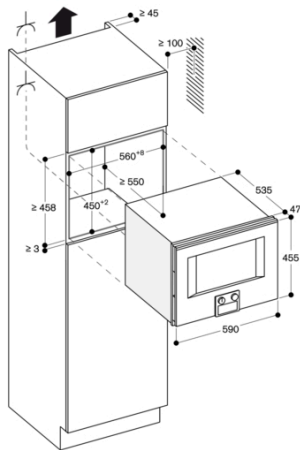

**Forbrugs- og tilslutningsegenskaber**  
skabt den 2023-01-18  
Side 1

**Alternative farver**  
**BM451110**  
**Heldækkende glasdør med stål bag glasset**  
**Bredde 60 cm**  
**BM451100**  
**Hel glasdør i Gaggenau Antracit**  
**Bredde 60 cm**

**Medfølgende tilbehør**  
1 x Stegerist.  
1 x Glasskål.

**Produktvarianter**  
**BM450110**  
**Kombimikroovn serie 400**  
**Heldækkende glasdør med stål bag glasset**  
**Bredde 60 cm**  
**Højrehængt låge**  
**Betjening øverst**  
**BM454110**  
**Kombimikroovn serie 400**  
**Heldækkende glasdør med stål bag glasset**  
**Bredde 60 cm**  
**Højrehængt låge**  
**Betjening nederst**  
**BM455110**  
**Kombimikroovn serie 400**  
**Heldækkende glasdør med stål bag glasset**  
**Bredde 60 cm**  
**Sidehængt ovnlåge: venstre**  
**Betjening nederst**

**GAGGENAU**

BM451110  
Kombimikroovn serie 400  
Heldækkende glasdør med stål bag  
glas  
Bredde 60 cm  
Sidehængt ovnlåge: venstre  
Betjening øverst

skapt den 2023-01-18  
Side 2

BS 454/455, BM 454/455 over BO, set fra siden

▲ Stikdåse  
Mål i mm

BM 454/455 over BO set fra siden