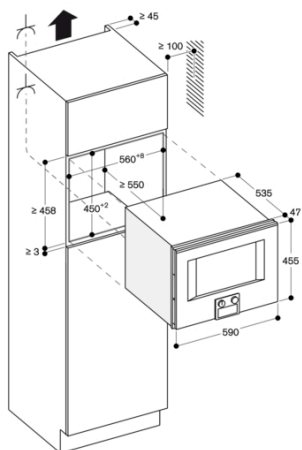

**Forbrugs- og tilslutningsegenskaber**

skabt den 2023-01-19  
Side 1

**Alternative farver**

**BM451100**  
**Hel glasdør i Gaggenau Antracit**  
**Bredde 60 cm**  
**BM451110**  
**Heldækkende glasdør med stål bag glasset**  
**Bredde 60 cm**

**Medfølgende tilbehør**

1 x Stegerist.  
1 x Glasskål.

**Produktvarianter**

**BM450100**  
**Kombimikroovn serie 400**  
**Hel glasdør i Gaggenau Antracit**  
**Bredde 60 cm**  
**Højrehængt låge**  
**Betjening øverst**  
**BM454100**  
**Kombimikroovn serie 400**  
**Hel glasdør i Gaggenau Antracit**  
**Bredde 60 cm**  
**Højrehængt låge**  
**Betjening nederst**  
**BM455100**  
**Kombimikroovn serie 400**  
**Hel glasdør i Gaggenau Antracit**  
**Bredde 60 cm**  
**Sidehængt ovnlåge: venstre**  
**Betjening nederst**

Stikdåse  
Mål i mm

BM 454/455 over BO set fra siden