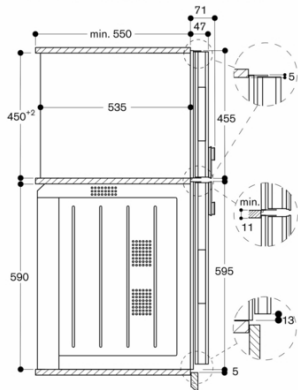

**Forbrugs- og tilslutningsegenskaber**

skabt den 2023-01-19  
Side 1

**Alternative farver**

**BM451100**  
**Hel glasdør i Gaggenau Antracit**  
**Bredde 60 cm**  
**BM451110**  
**Heldækkende glasdør med stål bag glasset**  
**Bredde 60 cm**

**Medfølgende tilbehør**

1 x Stegerist.  
1 x Glasskål.

**Produktvarianter**

**BM450100**  
**Kombimikroovn serie 400**  
**Hel glasdør i Gaggenau Antracit**  
**Bredde 60 cm**  
**Højrehængt låge**  
**Betjening øverst**  
**BM454100**  
**Kombimikroovn serie 400**  
**Hel glasdør i Gaggenau Antracit**  
**Bredde 60 cm**  
**Højrehængt låge**  
**Betjening nederst**  
**BM455100**  
**Kombimikroovn serie 400**  
**Hel glasdør i Gaggenau Antracit**  
**Bredde 60 cm**  
**Sidehængt ovnlåge: venstre**  
**Betjening nederst**

BM451100  
Kombimikroovn serie 400  
Hel glasdør i Gaggenau Antracit  
Bredde 60 cm  
Sidehængt ovnlåge: venstre  
Betjening øverst  
skapt den 2023-01-19  
Side 2

BS 454/455, BM 454/455 over BO, set fra siden

Stikdåse  
Mål i mm

BM 454/455 over BO set fra siden