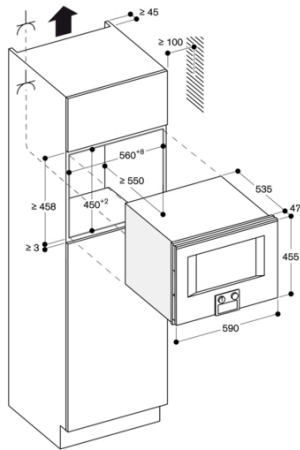

BM450100
Kombimikroovn serie 400
Hel glasdør i Gaggenau Antracit
Bredde 60 cm
Højrehængt låge
Betjening øverst
skapt den 2023-01-19
Side 2

BS 454/455, BM 454/455 over BO, set fra siden