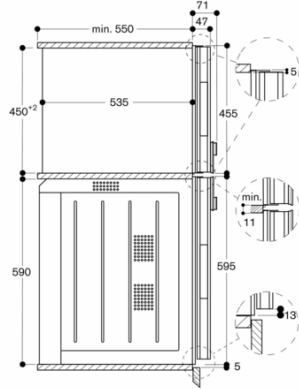

Forbrugs- og tilslutningsegenskaber

skabt den 2023-01-19
Side 1

Alternative farver

BM450100
Hel glasdør i Gaggenau Antracit
Bredde 60 cm
BM450110
Heldækkende glasdør med stål bag glasset
Bredde 60 cm

Medfølgende tilbehør

1 x Stegerist.
1 x Glasskål.

Produktvarianter

BM451100
Kombimikroovn serie 400
Hel glasdør i Gaggenau Antracit
Bredde 60 cm
Sidehængt ovnlåge: venstre
Betjening øverst

BM454100
Kombimikroovn serie 400
Hel glasdør i Gaggenau Antracit
Bredde 60 cm
Højrehængt låge
Betjening nederst

BM455100
Kombimikroovn serie 400
Hel glasdør i Gaggenau Antracit
Bredde 60 cm
Sidehængt ovnlåge: venstre
Betjening nederst

GAGGENAU

BM450100
 Kombimikroovn serie 400
 Hel glasdør i Gaggenau Antracit
 Bredde 60 cm
 Højrehængt låge
 Betjening øverst
 skapt den 2023-01-19
 Side 2

BS 454/455, BM 454/455 over BO, set fra siden

Stikdåse
 Mål i mm

BM 454/455 over BO set fra siden