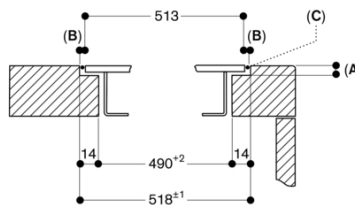

**Egenskaber**  
**Produktfamilie**  
Kogesektion glaskeramik  
**Installation**  
Indbygning  
**Energiinput**  
EI  
**Samlet antal indstillinger, som kan anvendes på samme tid**  
4  
**Type af kontroljusterings muligheder**  
**Nichemål ved indbygning (H x B x D)**  
**Bredde på produktet**  
793  
**Produktmål (HxBxD)**  
56 x 793 x 513  
**Dimension af pakket produkt**  
130 x 950 x 600  
**Nettovægt**  
15,5  
**Bruttovægt**  
19,2  
**Restvarmeindikator**  
Separat  
**Placering af kontrolpanel**  
Front  
**Ekstern kontrolmulighed**  
**Grundlæggende overflademateriale**  
Glaskeramik  
**Farve, overflade**  
Sort  
**Rammefarve**  
**Længde på elledning**  
150  
**EAN-kode**  
4242006291532  
**Elektrisk tilslutningseffekt**  
7400  
**Gastilslutningsnorm**  
**Strømstyrke**  
**Elementspænding**  
220-240  
**Frekvens**  
50-60

CI282102  
 Flex induktionskogetop serie 200  
 Uden ramme  
 Bredde 80 cm  
 skabt den 2023-01-16  
 Side 2

A:  $6,5^{+0,5}$   
 B: Læs installationsvejledningen, hvis bordpladen har en dybde på under 600 mm.  
 Mål i mm

Længdesnit

A:  $6,5^{+0,5}$   
 B: 2,5  
 C: Fyld ud med silikone  
 Mål i mm

Set fra oven

Mål i mm

Tværsnit

A:  $6,5^{+0,5}$   
 B: 2,5  
 C: Fyld ud med silikone  
 Mål i mm