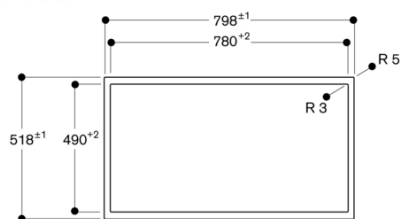

**Egenskaber**  
**Produktfamilie**  
Kogesektion glaskeramik  
**Installation**  
Indbygning  
**Energiinput**  
EI  
**Samlet antal indstillinger, som kan anvendes på samme tid**  
4  
**Type af kontroljusterings muligheder**  
**Nichemål ved indbygning (H x B x D)**  
**Bredde på produktet**  
793  
**Produktmål (HxBxD)**  
56 x 793 x 513  
**Dimension af pakket produkt**  
130 x 950 x 600  
**Nettovægt**  
15,5  
**Bruttovægt**  
19,2  
**Restvarmeindikator**  
Separat  
**Placering af kontrolpanel**  
Front  
**Ekstern kontrolmulighed**  
**Grundlæggende overflademateriale**  
Glaskeramik  
**Farve, overflade**  
Sort  
**Rammefarve**  
**Længde på elledning**  
150  
**EAN-kode**  
4242006291532  
**Elektrisk tilslutningseffekt**  
7400  
**Gastilslutningsnorm**  
**Strømstyrke**  
**Elementspænding**  
220-240  
**Frekvens**  
50-60

#### Alternative farver

CI282102  
Uden ramme  
Bredde 80 cm

CI282102  
 Flex induktionskogetop serie 200  
 Uden ramme  
 Bredde 80 cm  
 skabt den 2023-01-16  
 Side 2

A:  $6,5^{+0,5}$   
 B: Læs installationsvejledningen, hvis bordpladen har en dybde på under 600 mm.  
 Mål i mm

Længdesnit

A:  $6,5^{+0,5}$   
 B: 2,5  
 C: Fyld ud med silikone  
 Mål i mm

Set fra oven

Mål i mm

Tværsnit

A:  $6,5^{+0,5}$   
 B: 2,5  
 C: Fyld ud med silikone  
 Mål i mm