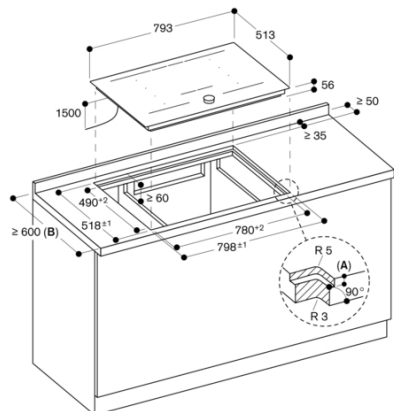

CI282102
Flex induktionskogetop serie 200
Uden ramme
Bredde 80 cm
skabt den 2023-01-16
Side 2

A: $6,5^{+0,5}$
B: Læs installationsvejledningen, hvis bordpladen har en dybde på under 600 mm.
Mål i mm