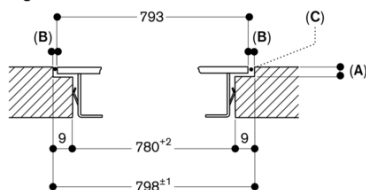

**Egenskaber**  
**Produktfamilie**  
Kogesektion glaskeramik  
**Installation**  
Indbygning  
**Energiinput**  
EI  
**Samlet antal indstillinger, som kan anvendes på samme tid**  
4  
**Type af kontroljusterings muligheder**  
**Nichemål ved indbygning (H x B x D)**  
**Bredde på produktet**  
793  
**Produktmål (HxBxD)**  
56 x 793 x 513  
**Dimension af pakket produkt**  
130 x 950 x 600  
**Nettovægt**  
15,5  
**Bruttovægt**  
19,2  
**Restvarmeindikator**  
Separat  
**Placering af kontrolpanel**  
Front  
**Ekstern kontrolmulighed**  
**Grundlæggende overflademateriale**  
Glaskeramik  
**Farve, overflade**  
Sort  
**Rammefarve**  
**Længde på elledning**  
150  
**EAN-kode**  
4242006291532  
**Elektrisk tilslutningseffekt**  
7400  
**Gastilslutningsnorm**  
**Strømstyrke**  
**Elementspænding**  
220-240  
**Frekvens**  
50-60

#### Alternative farver

CI282102  
Uden ramme  
Bredde 80 cm

CI282102  
 Flex induktionskogetop serie 200  
 Uden ramme  
 Bredde 80 cm  
 skabt den 2023-01-16  
 Side 2

A:  $6,5^{+0,5}$   
 B: Læs installationsvejledningen, hvis bordpladen har en dybde på under 600 mm.  
 Mål i mm

Længdesnit

A:  $6,5^{+0,5}$   
 B: 2,5  
 C: Fyld ud med silikone  
 Mål i mm

Set fra oven

Mål i mm

Tværsnit

A:  $6,5^{+0,5}$   
 B: 2,5  
 C: Fyld ud med silikone  
 Mål i mm