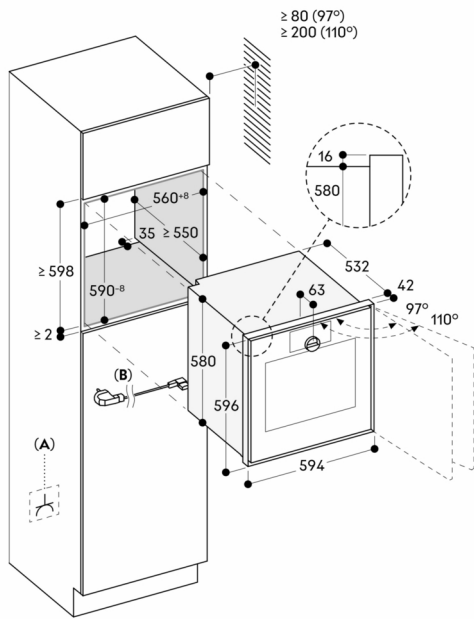

A: Tilgængelig elektrisk tilslutning
B: Ledning med eller uden stik afhængigt af land

Mål i mm