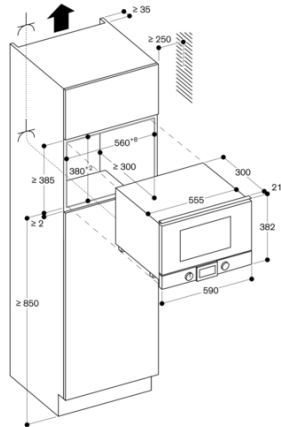

# GAGGENAU

BMP224100  
Mikrobølgeovn serie 200  
Hel glasdør i Gaggenau Antracit  
Bredde 60 cm  
Sidehængt ovnlåge: højre  
Betjening nederst  
skapt den 2023-05-03  
Side 2

Indbygning i overskab

Stikdåse  
Mål i mm

Installation i højskab

Stikdåse  
Mål i mm

BMP 224/225 over BOP set fra siden