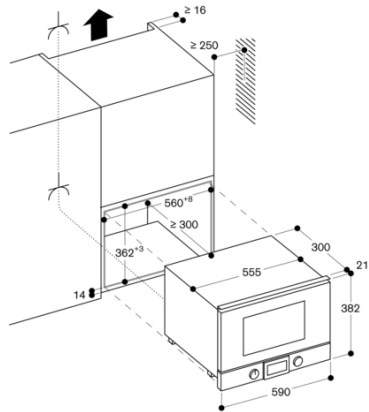

BMP224100
Mikrobølgeovn serie 200
Hel glasdør i Gaggenau Antracit
Bredde 60 cm
Sidehængt ovnlåge: højre
Betjening nederst
skapt den 2023-05-03
Side 2

Indbygning i overskab