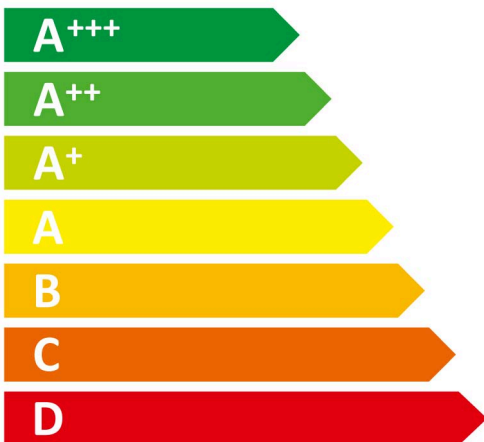

ENERG

енергия · ενεργεια

Y

IJA

IE

IA

GAGGENAU

WT260110

A+++

ENERGIA · ЕНЕРГИЯ · ΕΝΕΡΓΕΙΑ
ENERGIJA · ENERGY · ENERGIE
ENERGI

193

kWh/annum

215

min/cycle*

9,0

kg