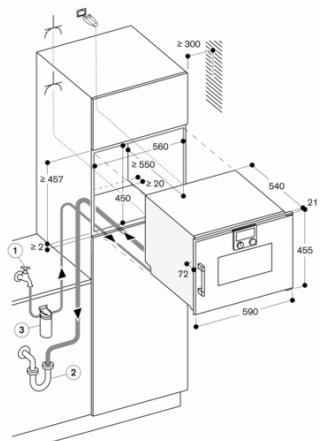

BSP270111
Kombidampovn serie 200
Hel glasdør i Gaggenau Metallic
Bredde 60 cm
Sidehængt ovnlåge: højre
Betjening øverst
skabt den 2023-01-05
Side 2

Stikkåse
Mål i mm