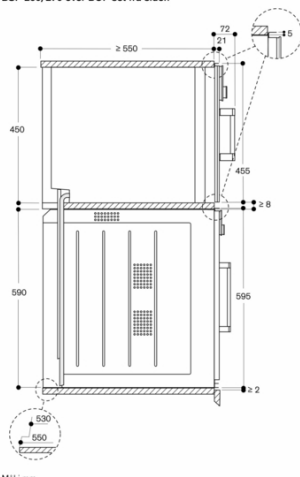

BSP 260/270 over BOP set fra siden

Mål i mm