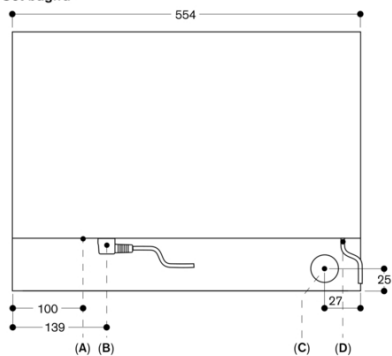

Set bagfra

Mål i mm