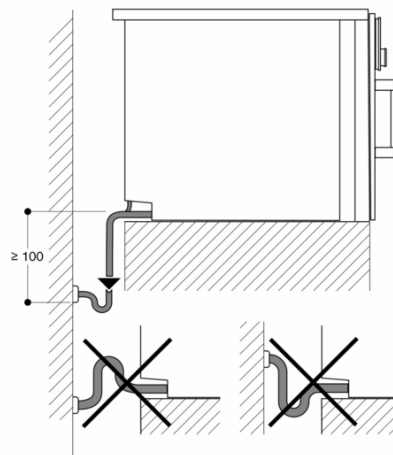

BSP270111
Kombidampovn serie 200
Hel glasdør i Gaggenau Metallic
Bredde 60 cm
Sidehængt ovnlåge: højre
Betjening øverst
skabt den 2023-01-05
Side 2

Mål i mm

BSP 260/270 over BOP set fra siden

Set bagfra

Mål i mm