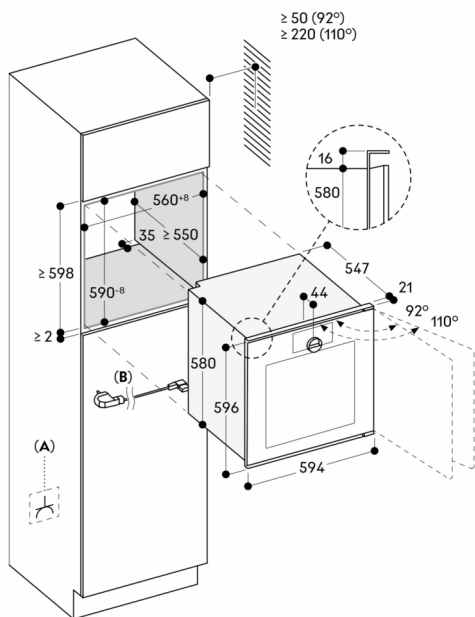

A: Tilgængelig elektrisk tilslutning
B: Ledning med eller uden stik afhængigt af land

Mål i mm